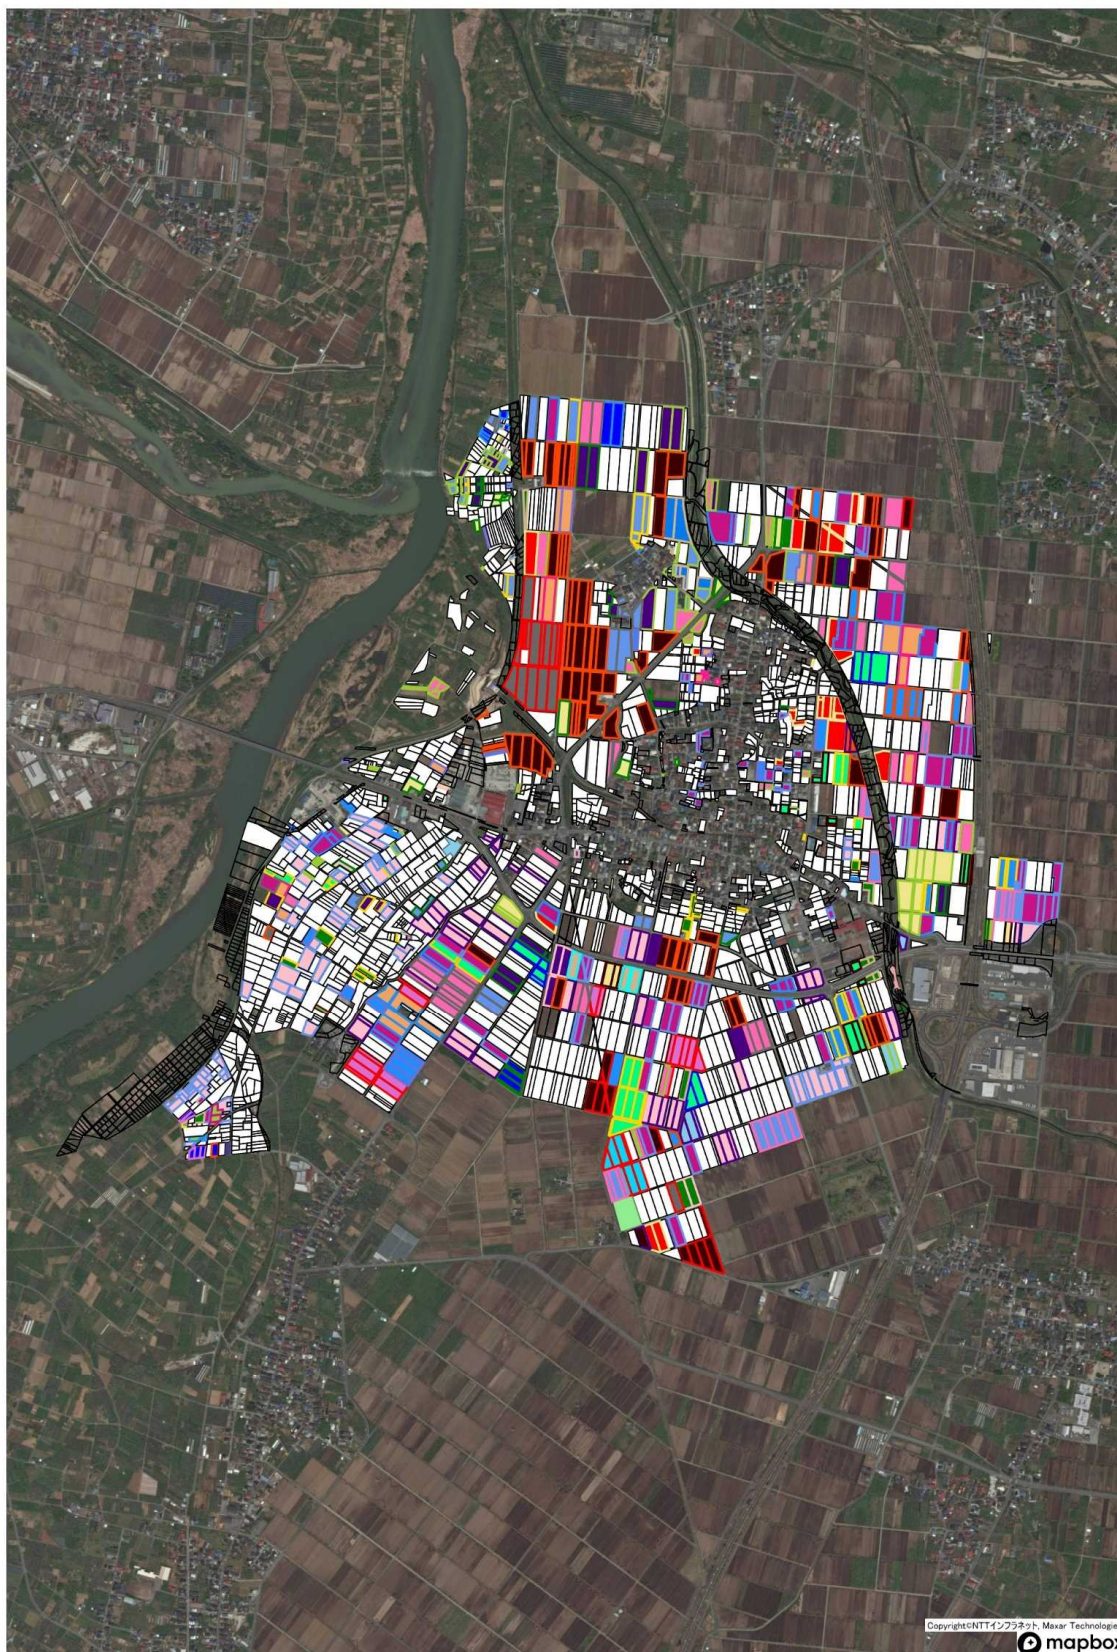

蔵増

1		36	
2		37	
3		38	
4		39	
5		40	
6		41	
7		42	
8		43	
9		44	
10		45	
11		46	
12		47	
13		48	
14		49	
15		50	
16		51	
17		52	
18		53	
19		54	
20		55	
21		56	
22		57	
23		58	
24		59	
25		60	
26		61	
27		62	
28		63	
29		64	
30		65	
31		66	
32		67	
33		68	
34			
35			

地域計画の区域は、農業振興地域内の農用地区域としています。

☐ 現在検討中