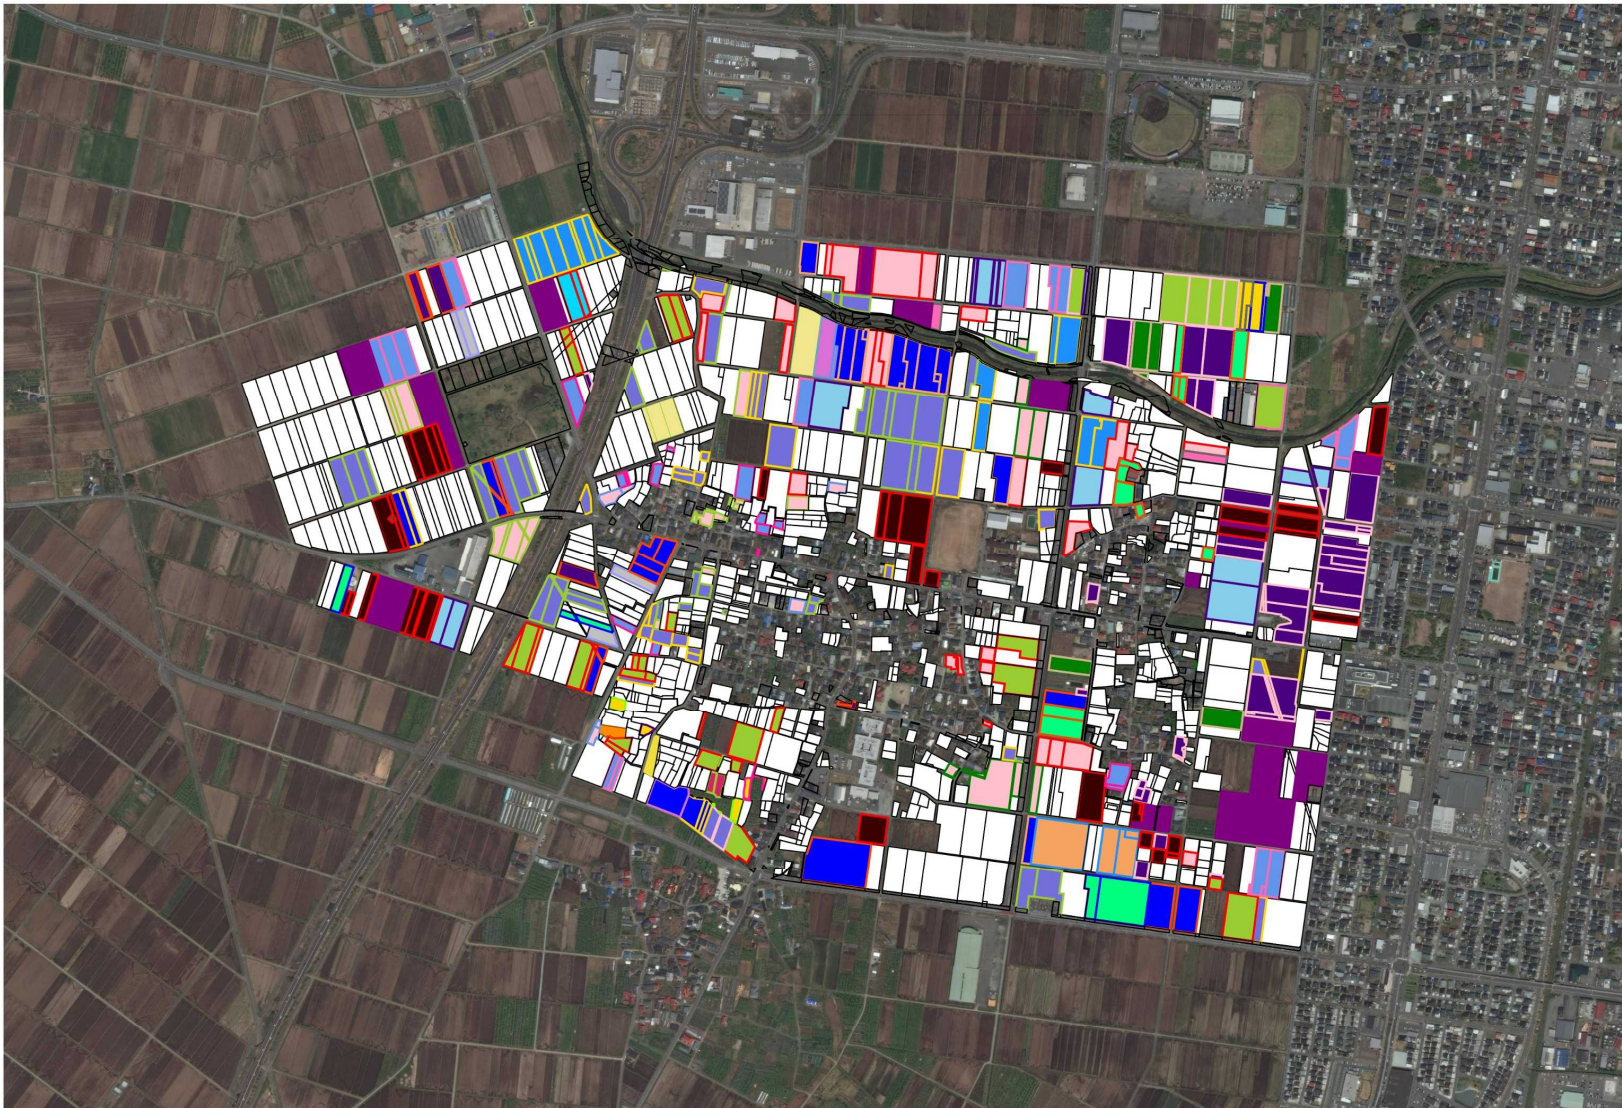

# 矢野目

1		21	
2		22	
3		23	
4		24	
5		25	
6		26	
7		27	
8		28	
9		29	
10		30	
11		31	
12		32	
13		33	
14		34	
15		35	
16		36	
17		37	
18		38	
19		39	
20			

地域計画の区域は、農業振興地域内の農用地区域としています。

□現在検討中

# 塚野目

- 1
- 2
- 3
- 4
- 5
- 6
- 7
- 8
- 9
- 10
- 11
- 12
- 13
- 14
- 15
- 16
- 17
- 18
- 19
- 20
- 21
- 22
- 23
- 24
- 25
- 26
- 27
- 28
- 29
- 30
- 31

地域計画の区域は、農業振興地域内の農用地区域としています。

□現在検討中

## 高野辺

- 1
- 2
- 3
- 4
- 5
- 6
- 7
- 8
- 9
- 10
- 11

現在検討中

地域計画の区域は、農業振興地域内の農用地区域としています。

地域計画の区域は、農業振興地域内の農用地区域としています。

現在検討中