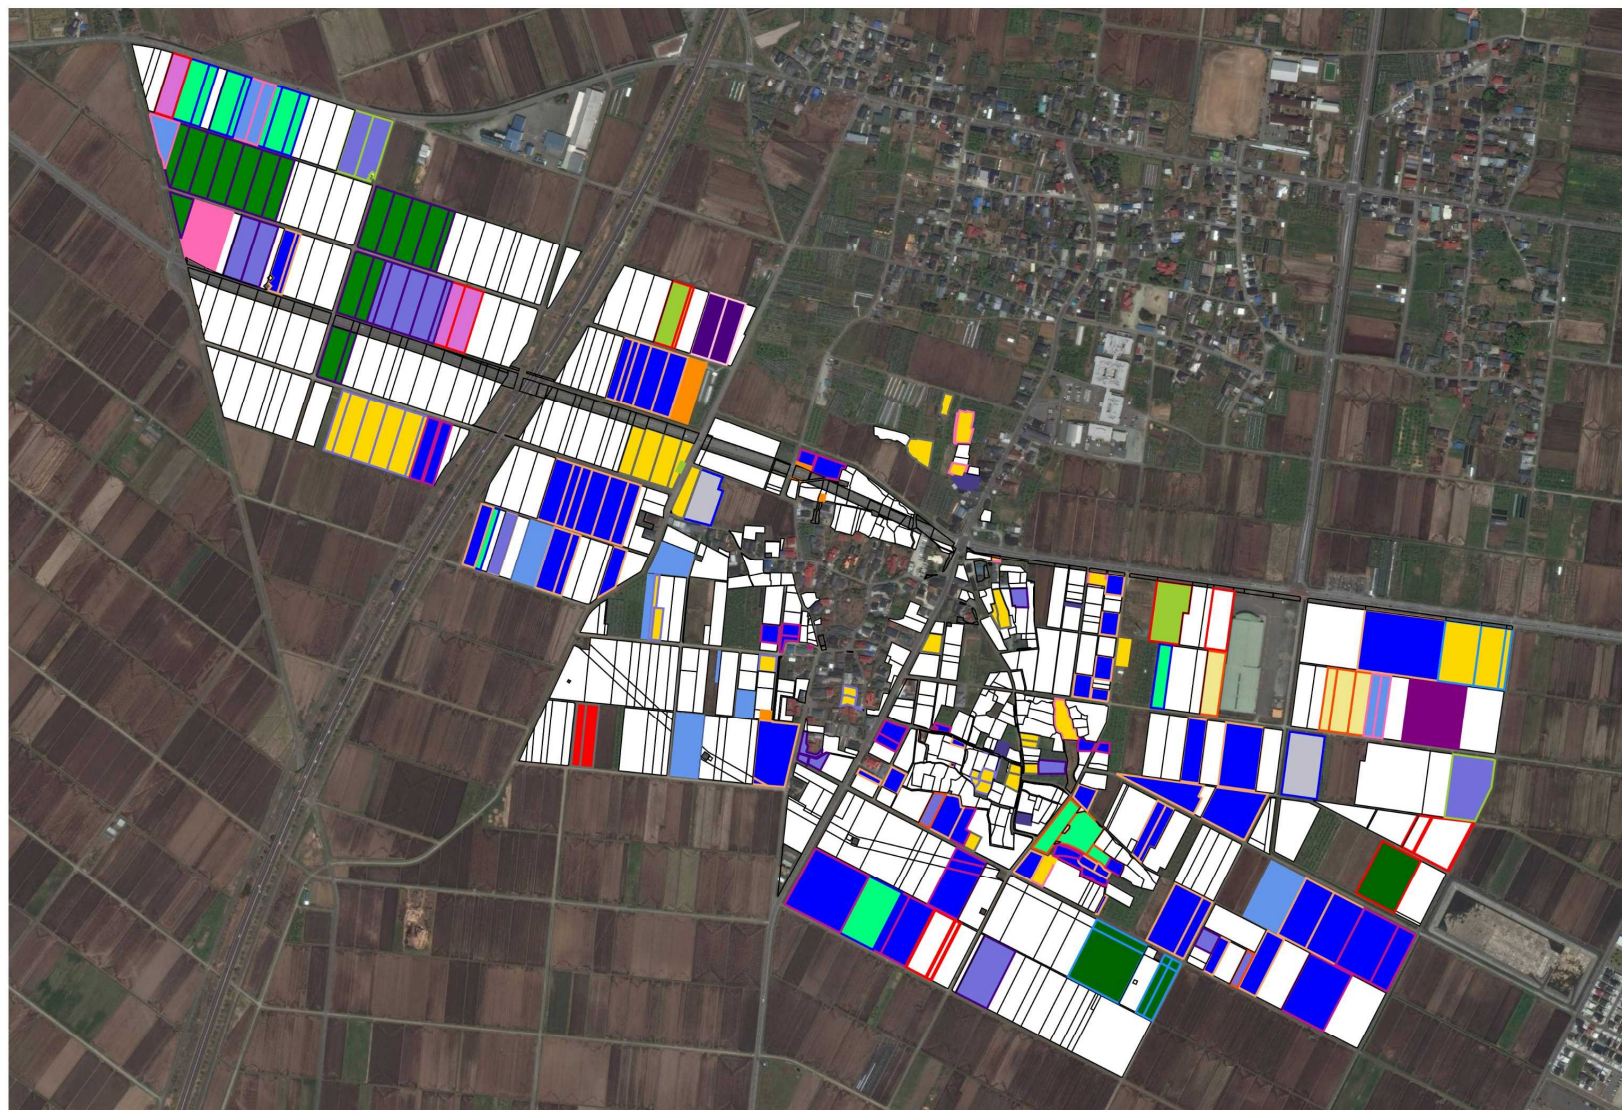

# 矢野目

1		21	
2		22	
3		23	
4		24	
5		25	
6		26	
7		27	
8		28	
9		29	
10		30	
11		31	
12		32	
13		33	
14		34	
15		35	
16		36	
17		37	
18		38	
19		39	
20			

地域計画の区域は、農業振興地域内の農用地区域としています。

□現在検討中

# 塚野目

- 1
- 2
- 3
- 4
- 5
- 6
- 7
- 8
- 9
- 10
- 11
- 12
- 13
- 14
- 15
- 16
- 17
- 18
- 19
- 20
- 21
- 22
- 23
- 24
- 25
- 26
- 27
- 28
- 29
- 30
- 31

地域計画の区域は、農業振興地域内の農用地区域としています。

□現在検討中

## 高野辺

- 1
- 2
- 3
- 4
- 5
- 6
- 7
- 8
- 9
- 10
- 11

現在検討中

地域計画の区域は、農業振興地域内の農用地区域としています。

地域計画の区域は、農業振興地域内の農用地区域としています。

現在検討中