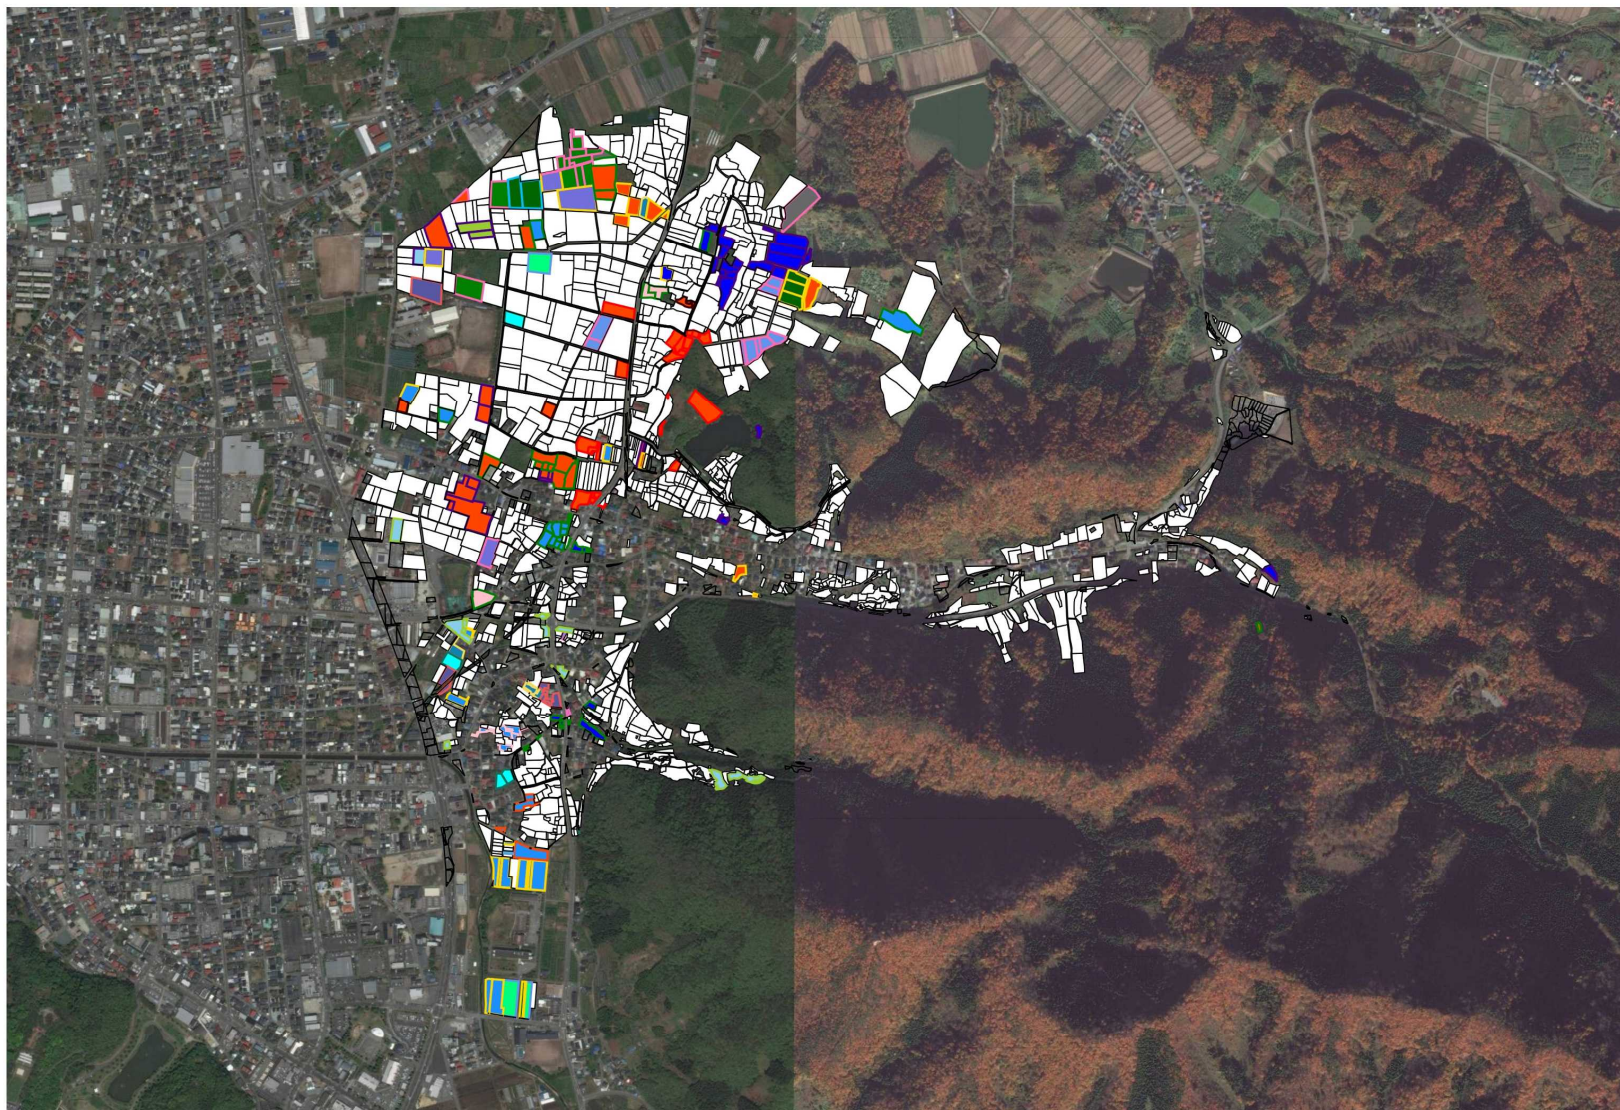

山元

- 1
- 2
- 3
- 4
- 5
- 6
- 7
- 8
- 9
- 10
- 11
- 12
- 13
- 14
- 15
- 16
- 17
- 18
- 19
- 20
- 21
- 22
- 23
- 24
- 25
- 26
- 27
- 28
- 29

地域計画の区域は、農業振興地域内の農用地区域としています。

□現在検討中

貫津

- 1
- 2
- 3
- 4
- 5
- 6
- 7
- 8
- 9
- 10
- 11
- 12
- 13

□現在検討中

地域計画の区域は、農業振興地域内の農用地区域としています。

東善寺

1	
2	
3	
4	
5	
6	
7	
8	
9	
10	
11	
12	
13	
14	
15	
16	
17	
18	
19	
20	
21	

地域計画の区域は、農業振興地域内の農用地区域としています。

現在検討中