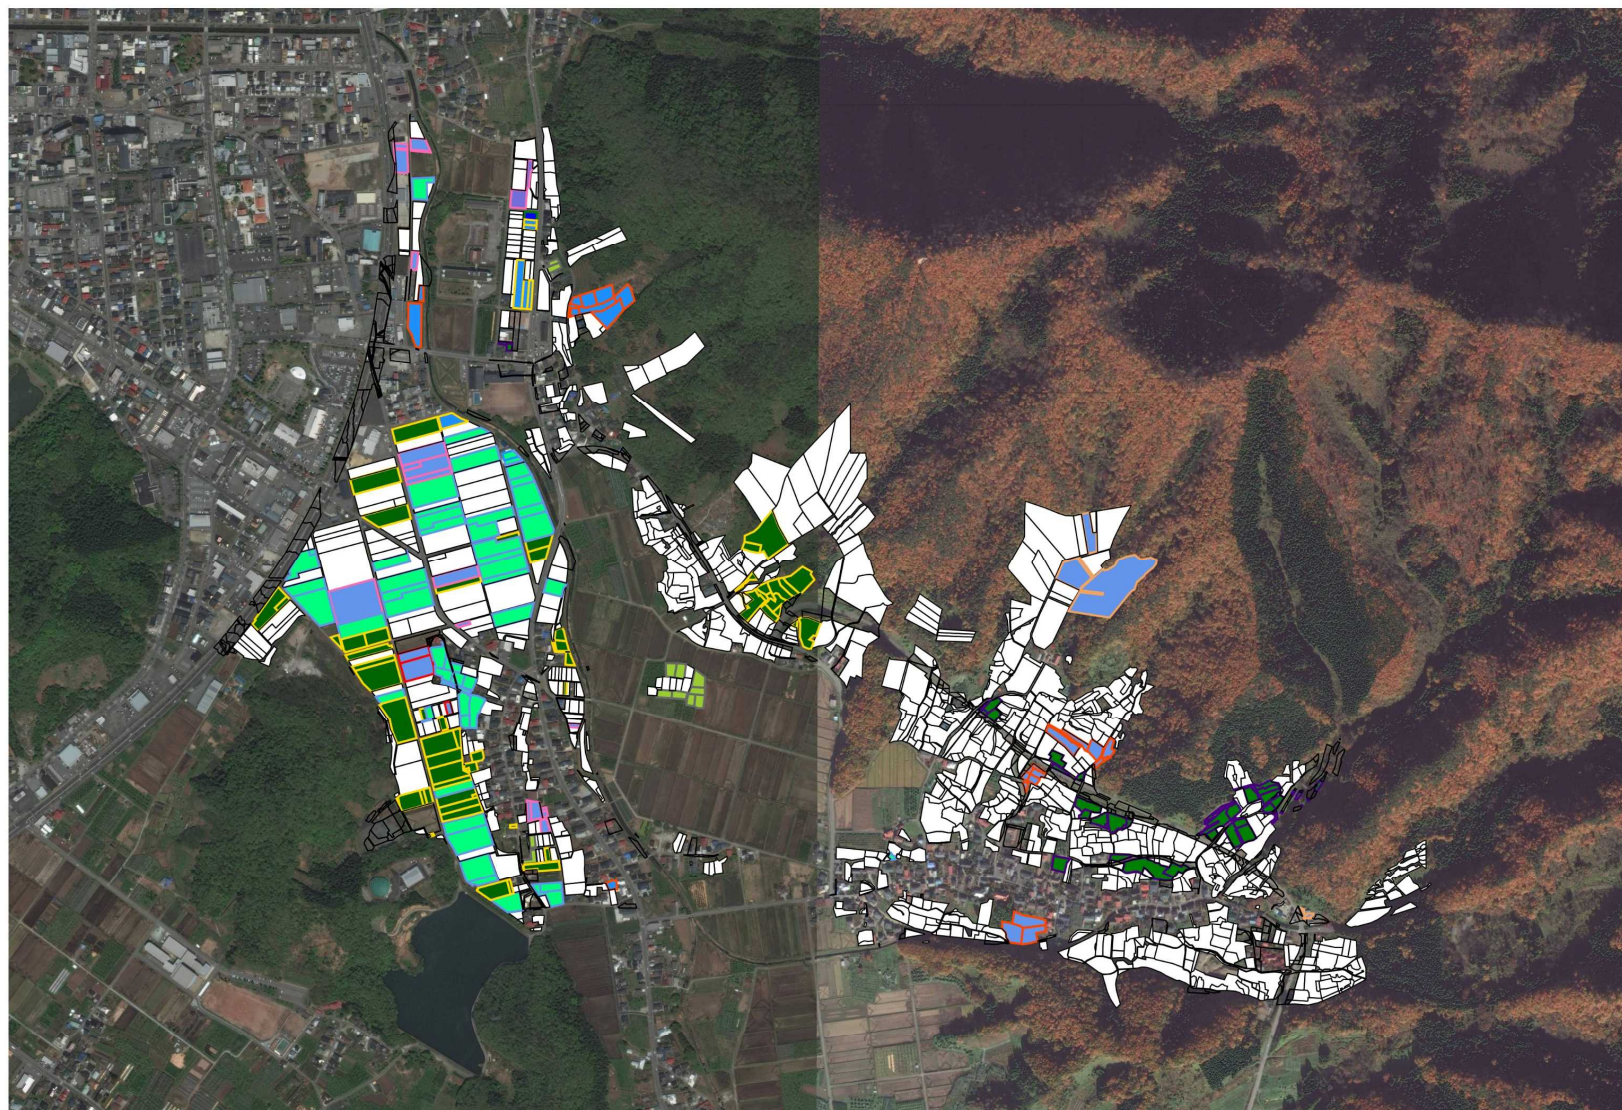

山元

- 1
- 2
- 3
- 4
- 5
- 6
- 7
- 8
- 9
- 10
- 11
- 12
- 13
- 14
- 15
- 16
- 17
- 18
- 19
- 20
- 21
- 22
- 23
- 24
- 25
- 26
- 27
- 28
- 29

地域計画の区域は、農業振興地域内の農用地区域としています。

□現在検討中

貫津

- 1
- 2
- 3
- 4
- 5
- 6
- 7
- 8
- 9
- 10
- 11
- 12
- 13

□現在検討中

地域計画の区域は、農業振興地域内の農用地区域としています。

東善寺

1	
2	
3	
4	
5	
6	
7	
8	
9	
10	
11	
12	
13	
14	
15	
16	
17	
18	
19	
20	
21	

地域計画の区域は、農業振興地域内の農用地区域としています。

現在検討中