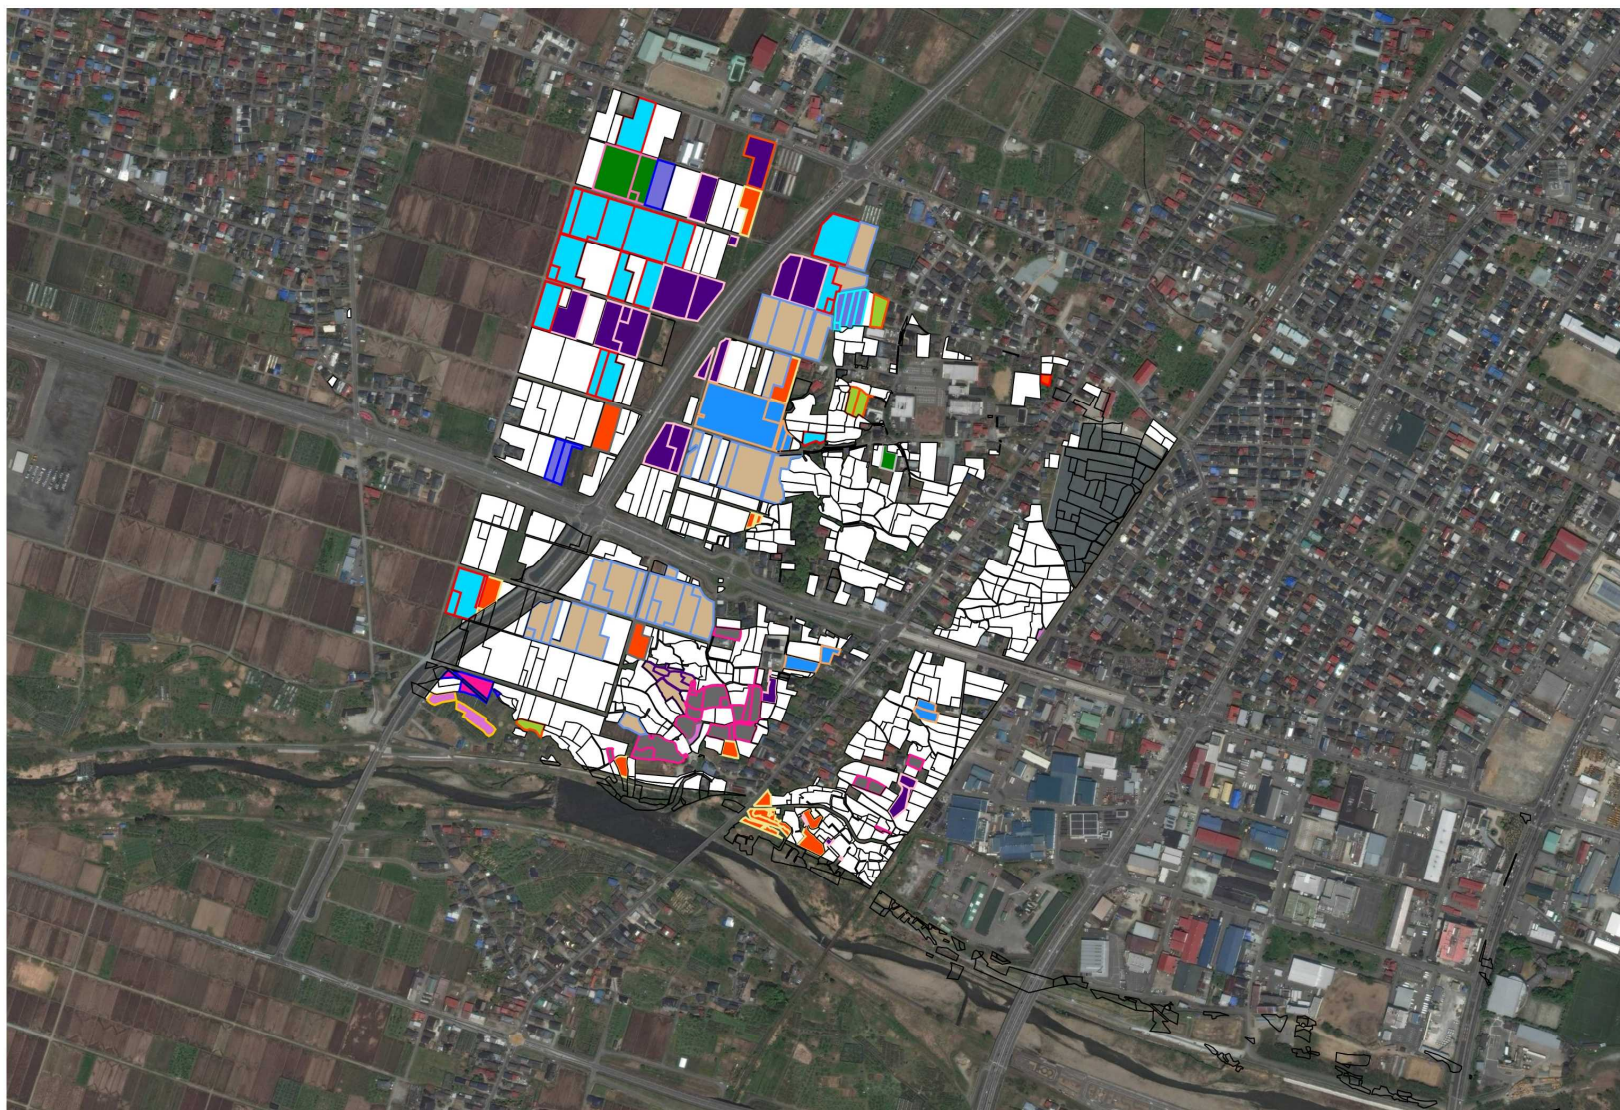

# 長岡

地域計画の区域は、農業振興地域内の農用地区域としています。

□現在検討中

- 1
- 2
- 3
- 4
- 5
- 6
- 7
- 8
- 9
- 10
- 11
- 12
- 13
- 14
- 15
- 16
- 17
- 18
- 19
- 20
- 21
- 22
- 23
- 24
- 25
- 26
- 27
- 28

## 清池

- 1
- 2
- 3
- 4
- 5
- 6
- 7
- 8
- 9
- 10
- 11
- 12
- 13
- 14
- 15
- 16
- 17
- 18
- 19

□現在検討中

地域計画の区域は、農業振興地域内の農用地区域としています。

# 芳賀

1	
2	
3	
4	
5	
6	
7	
8	
9	
10	
11	
12	
13	
14	
15	
16	
17	
18	

地域計画の区域は、農業振興地域内の農用地区域としています。

□現在検討中

地域計画の区域は、農業振興地域内の農用地区域としています。

□現在検討中