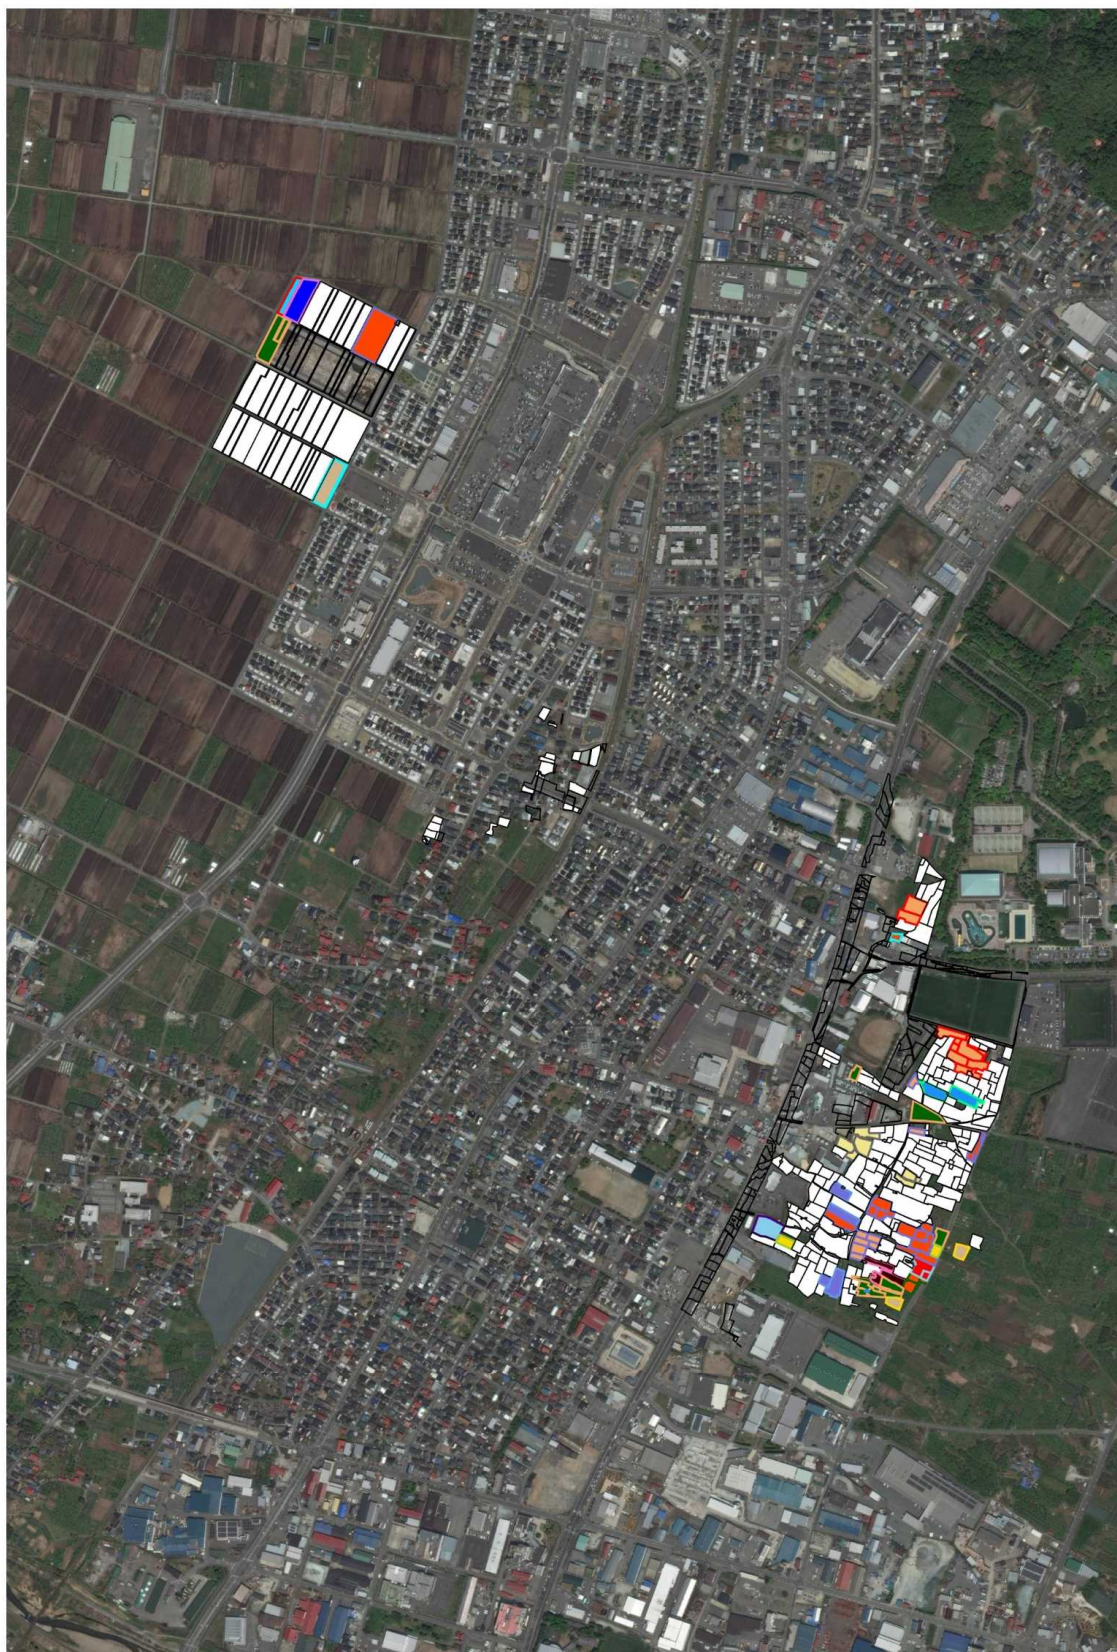

# 長岡

地域計画の区域は、農業振興地域内の農用地区域としています。

□現在検討中

- 1
- 2
- 3
- 4
- 5
- 6
- 7
- 8
- 9
- 10
- 11
- 12
- 13
- 14
- 15
- 16
- 17
- 18
- 19
- 20
- 21
- 22
- 23
- 24
- 25
- 26
- 27
- 28

## 清池

- 1
- 2
- 3
- 4
- 5
- 6
- 7
- 8
- 9
- 10
- 11
- 12
- 13
- 14
- 15
- 16
- 17
- 18
- 19

□現在検討中

地域計画の区域は、農業振興地域内の農用地区域としています。

# 芳賀

1	
2	
3	
4	
5	
6	
7	
8	
9	
10	
11	
12	
13	
14	
15	
16	
17	
18	

地域計画の区域は、農業振興地域内の農用地区域としています。

□現在検討中

地域計画の区域は、農業振興地域内の農用地区域としています。

□現在検討中