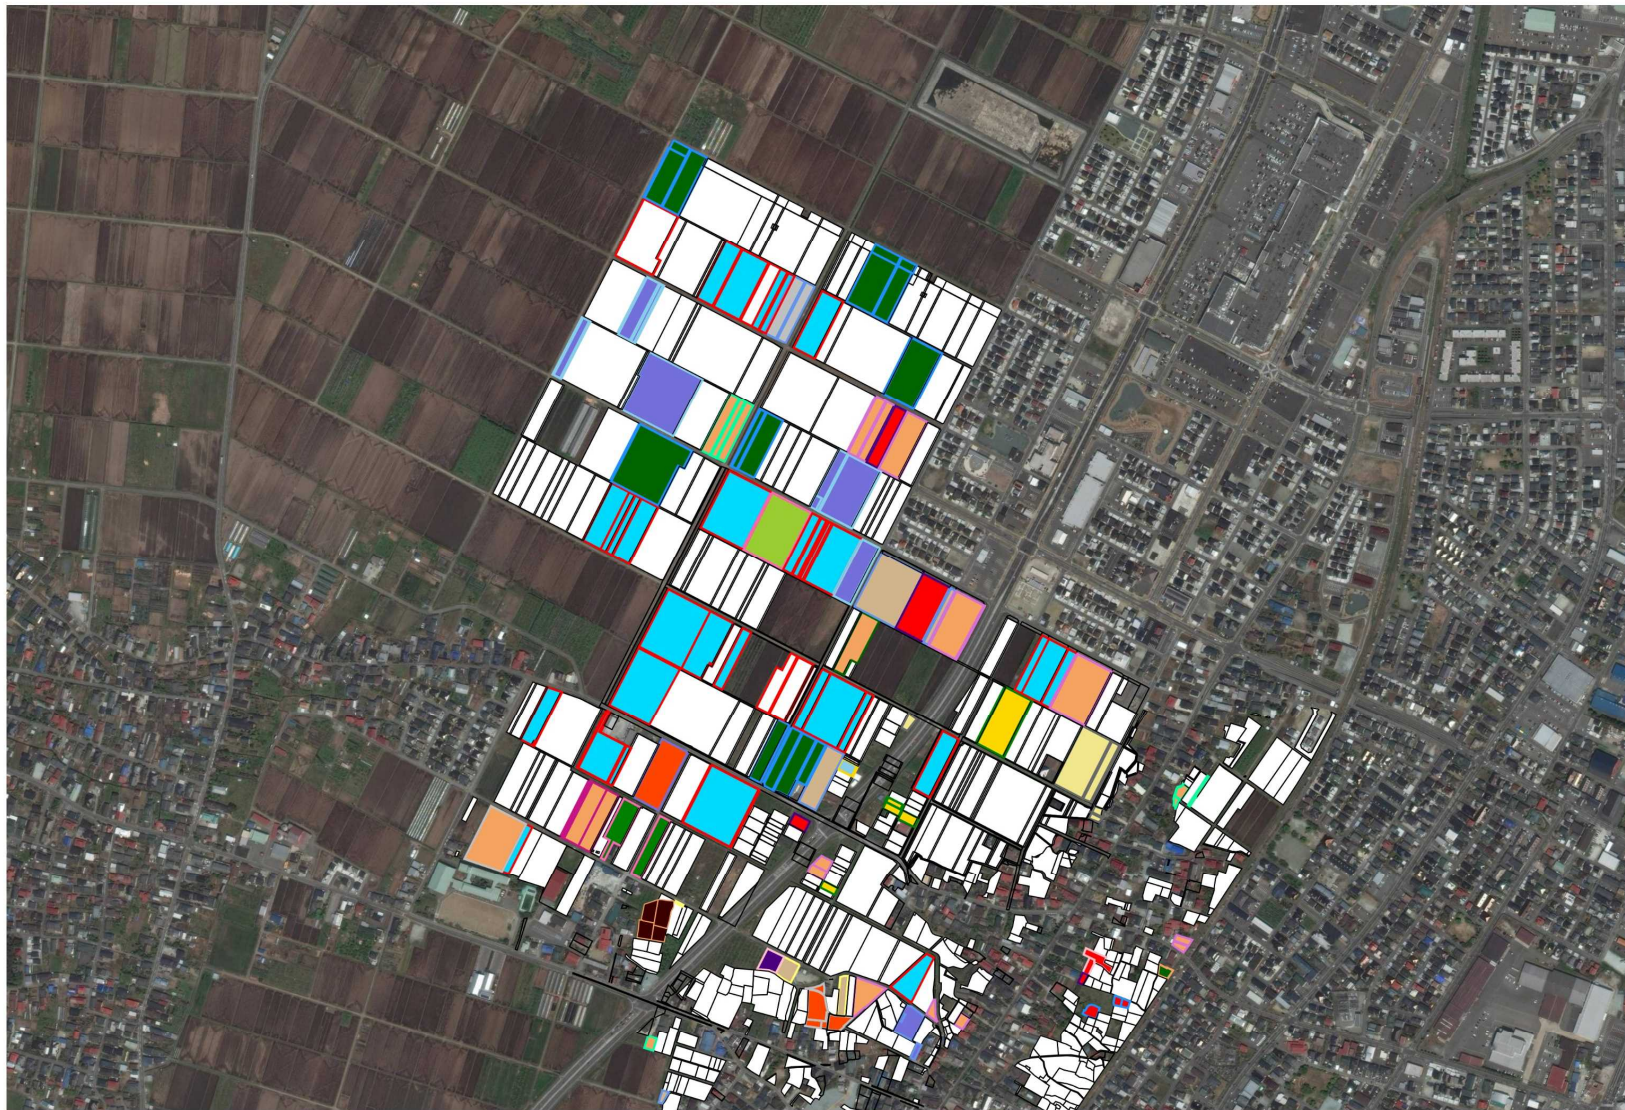

# 長岡

地域計画の区域は、農業振興地域内の農用地区域としています。

□現在検討中

- 1
- 2
- 3
- 4
- 5
- 6
- 7
- 8
- 9
- 10
- 11
- 12
- 13
- 14
- 15
- 16
- 17
- 18
- 19
- 20
- 21
- 22
- 23
- 24
- 25
- 26
- 27
- 28

## 清池

- 1
- 2
- 3
- 4
- 5
- 6
- 7
- 8
- 9
- 10
- 11
- 12
- 13
- 14
- 15
- 16
- 17
- 18
- 19

□現在検討中

地域計画の区域は、農業振興地域内の農用地区域としています。

# 芳賀

1	
2	
3	
4	
5	
6	
7	
8	
9	
10	
11	
12	
13	
14	
15	
16	
17	
18	

地域計画の区域は、農業振興地域内の農用地区域としています。

□現在検討中

地域計画の区域は、農業振興地域内の農用地区域としています。

□現在検討中