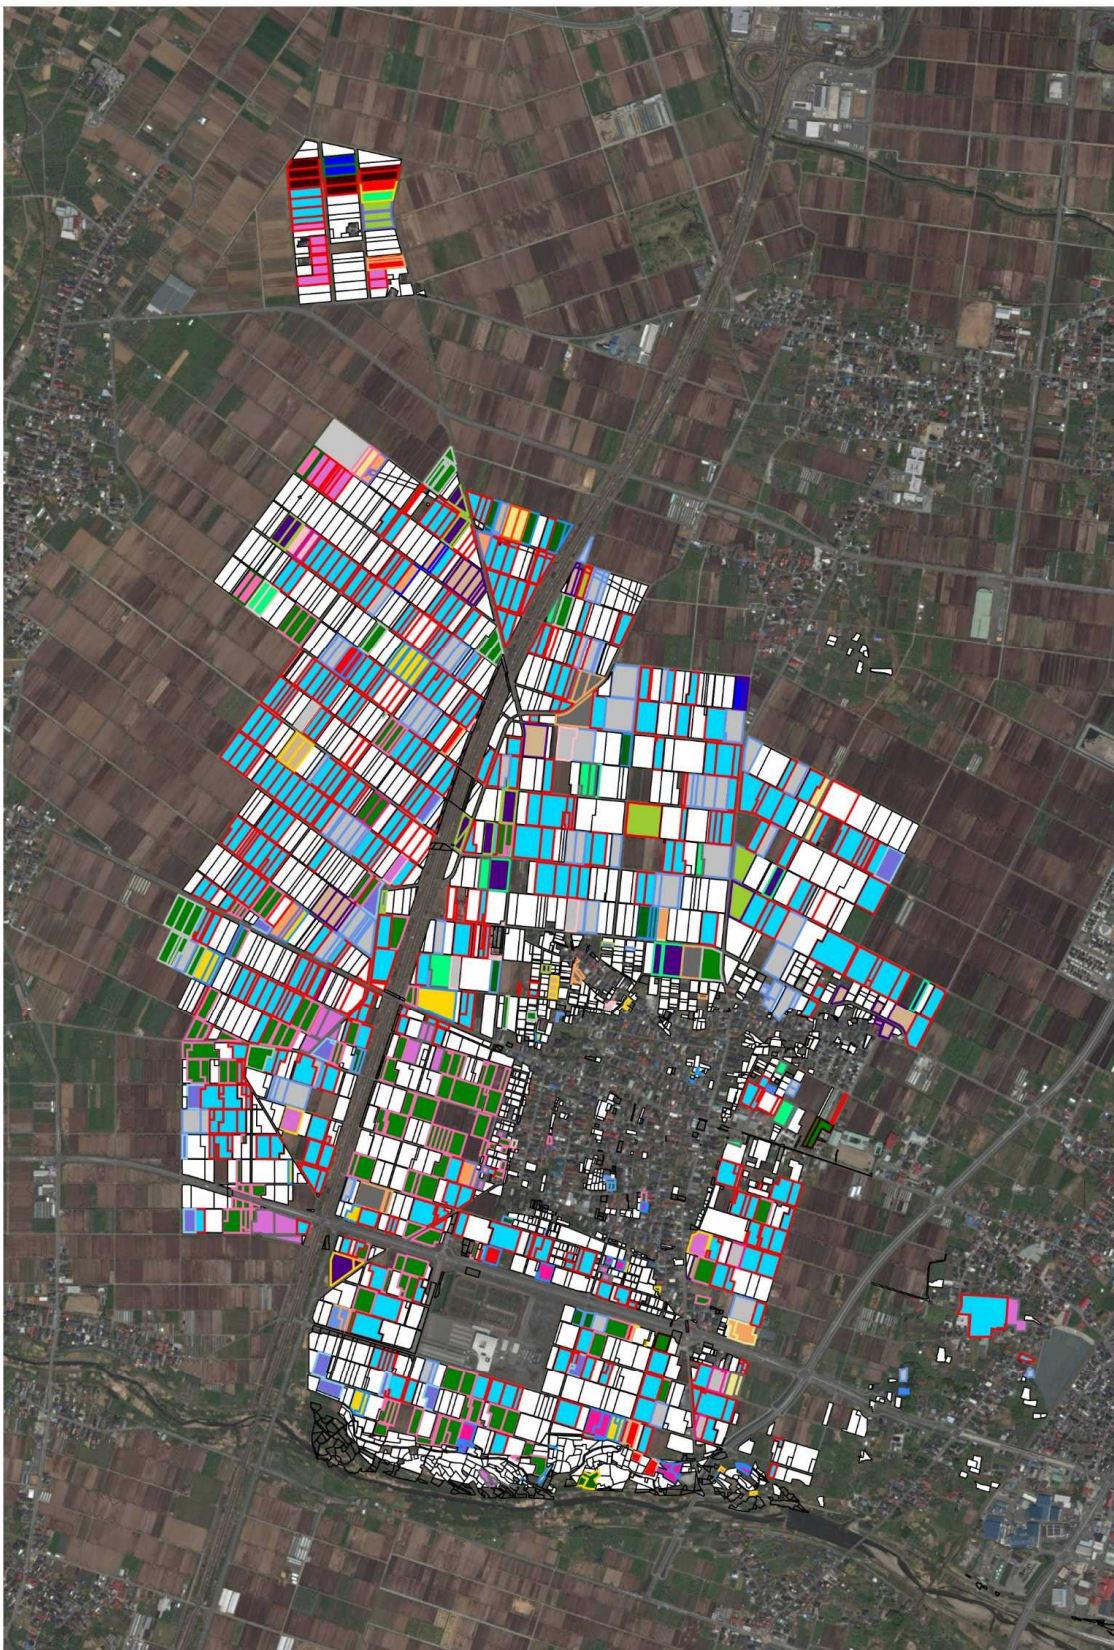

# 長岡

地域計画の区域は、農業振興地域内の農用地区域としています。

□現在検討中

- 1
- 2
- 3
- 4
- 5
- 6
- 7
- 8
- 9
- 10
- 11
- 12
- 13
- 14
- 15
- 16
- 17
- 18
- 19
- 20
- 21
- 22
- 23
- 24
- 25
- 26
- 27
- 28

## 清池

- 1
- 2
- 3
- 4
- 5
- 6
- 7
- 8
- 9
- 10
- 11
- 12
- 13
- 14
- 15
- 16
- 17
- 18
- 19

□現在検討中

地域計画の区域は、農業振興地域内の農用地区域としています。

# 芳賀

1	
2	
3	
4	
5	
6	
7	
8	
9	
10	
11	
12	
13	
14	
15	
16	
17	
18	

地域計画の区域は、農業振興地域内の農用地区域としています。

□現在検討中

# 高掬

1		31	
2		32	
3		33	
4		34	
5		35	
6		36	
7		37	
8		38	
9		39	
10		40	
11		41	
12		42	
13		43	
14		44	
15		45	
16		46	
17		47	
18		48	
19		49	
20		50	
21		51	
22		52	
23		53	
24		54	
25		55	
26		56	
27		57	
28			
29			
30			