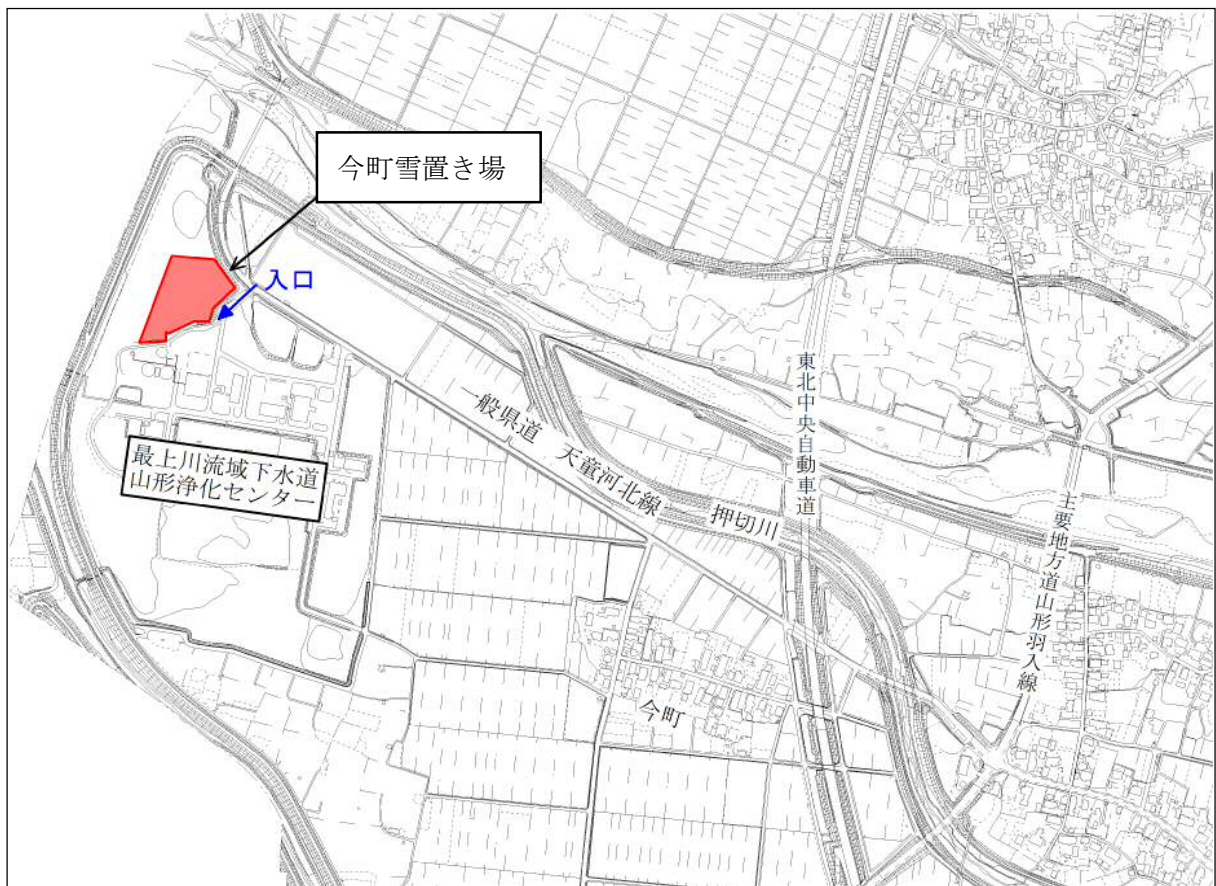

今町雪置き場の閉鎖について

天童市

今後の天候の見通しや、雪置き場の利用者数の減少により、今町雪置き場を下記のとおり閉鎖いたします。

- ・今町雪置き場 → **3月17日（月）午後4時で閉鎖**
（最上川流域下水道山形浄化センター内）

※3月17日までは午前9時から午後4時まで開設しております。

【問い合わせ先】

建設部建設課

TEL 654-1111 (内線 414・415・416)