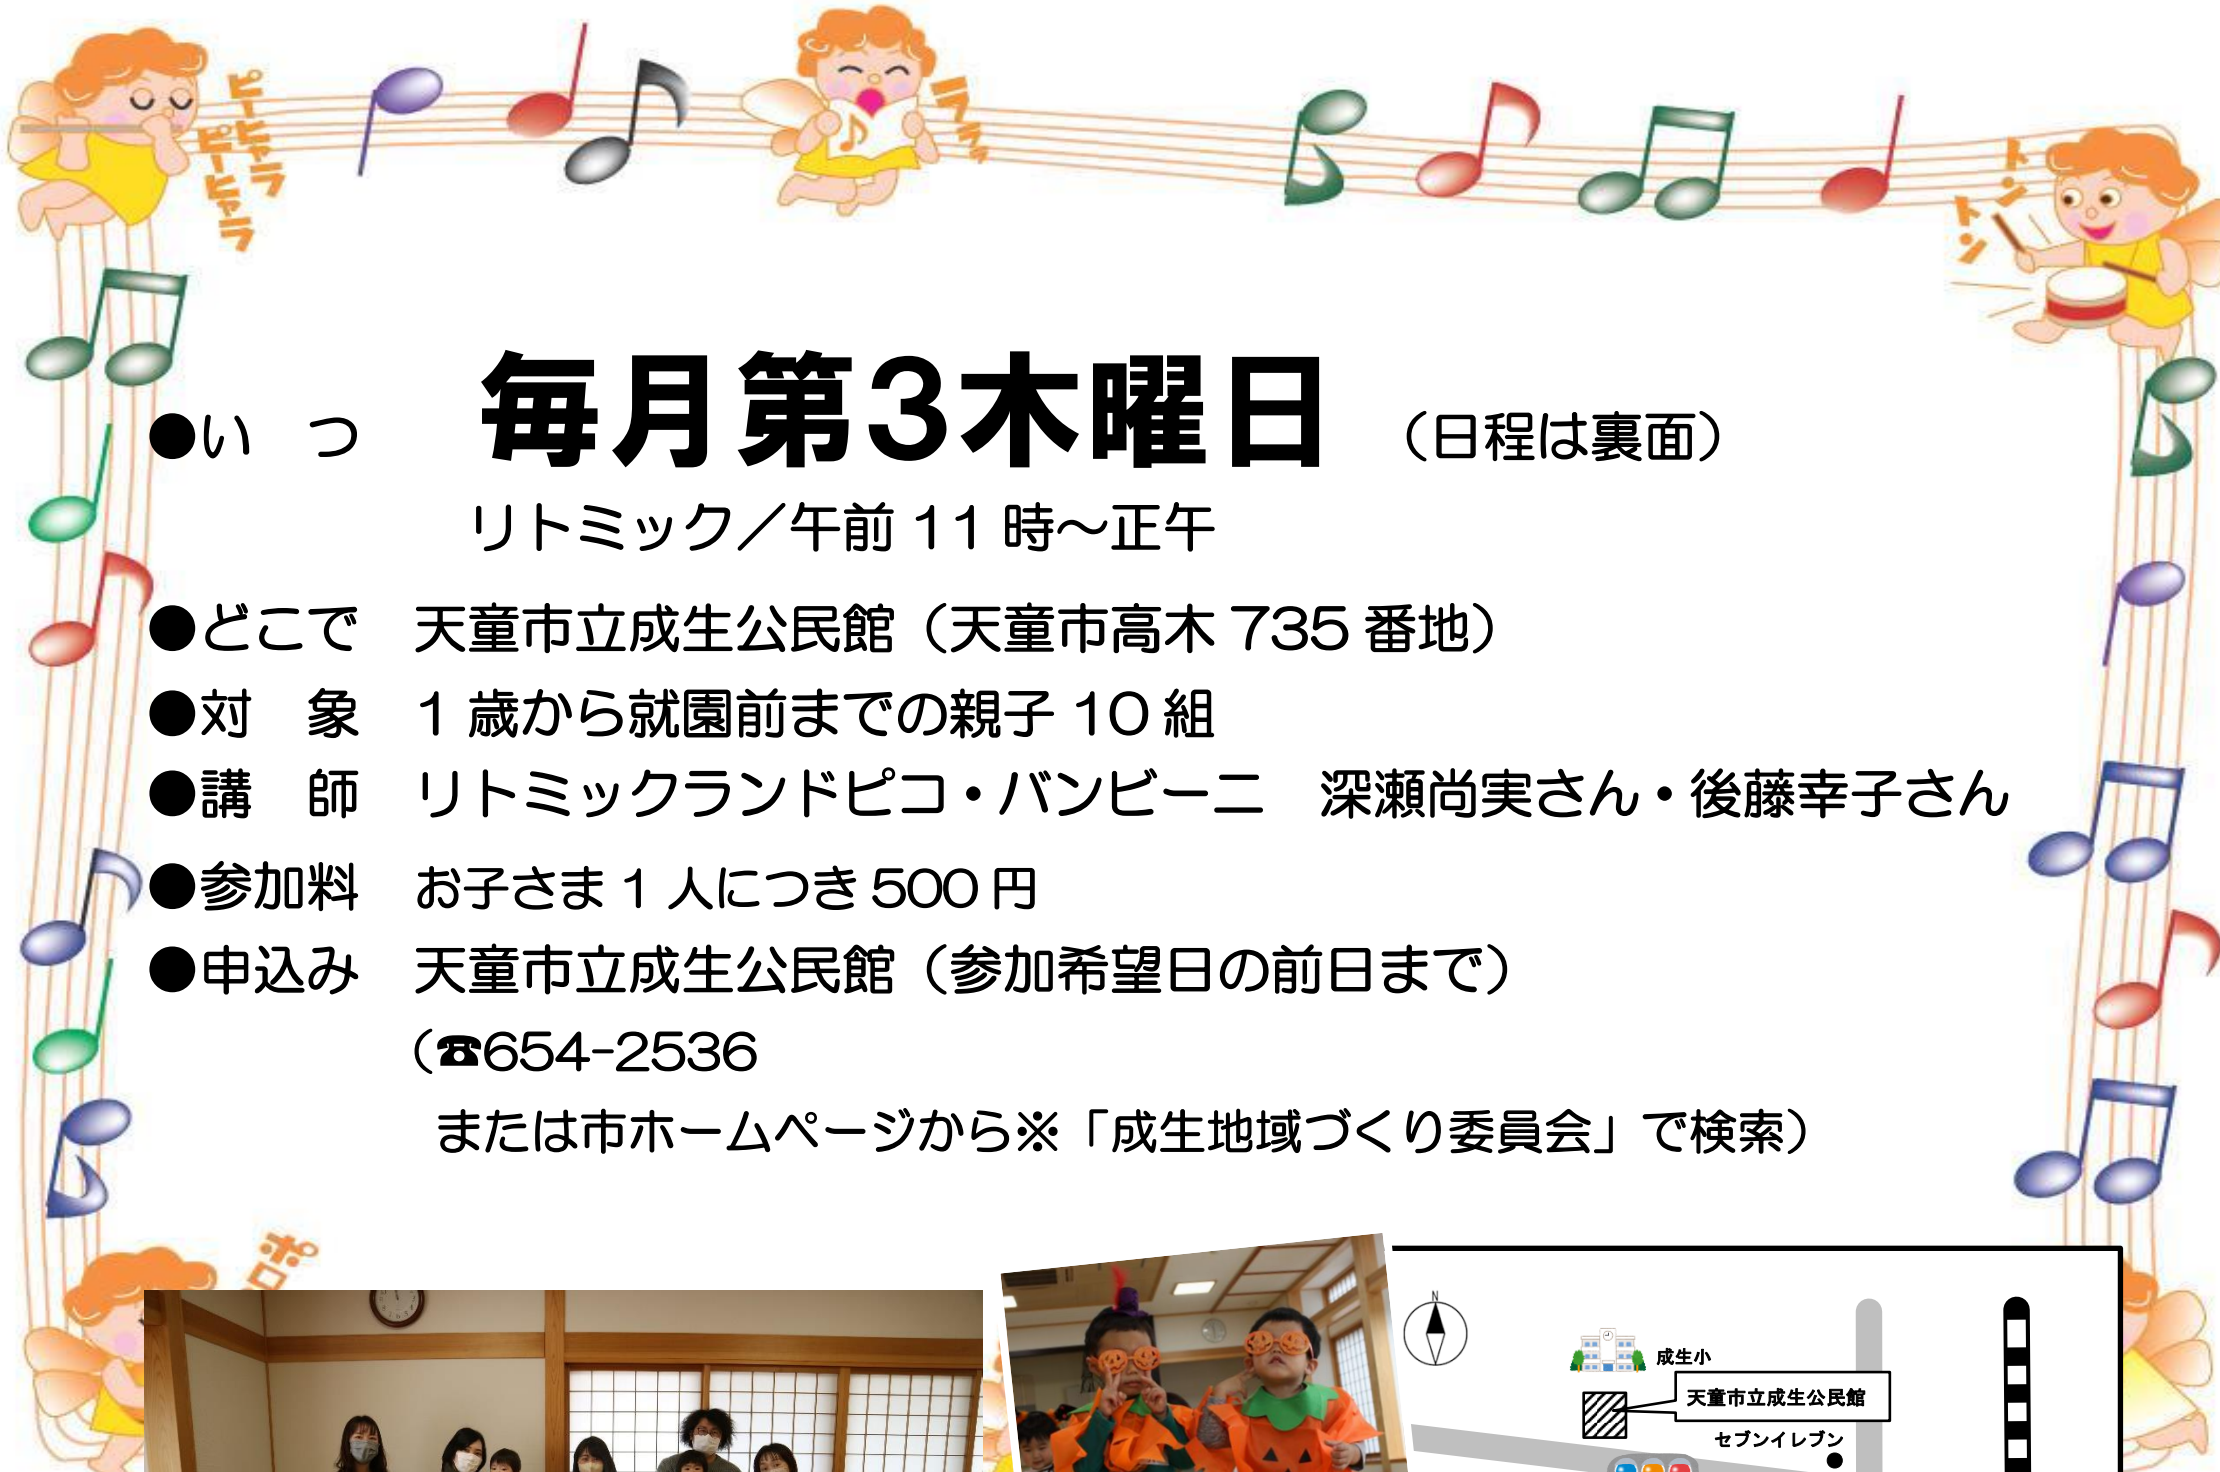

すくすくタッチ!

乳幼児期からできるリトミック体操（事前申込・有料）を開催します。リトミックは、音楽を通して子どもの感性や表現力を育てる教育法で、多くの幼稚園や保育園でも取り入れられている音楽教育です。親子で触れ合えるリトミック体操に乳幼児の子育てに関わる方、お子さまと一緒においでください★

毎月第3木曜日（日程は裏面）

リトミック／午前 11 時～正午

- いつ 毎月第3木曜日
- どこで 天童市立成生公民館（天童市高木 735 番地）
- 対象 1歳から就園前までの親子 10組
- 講師 リトミックランドピコ・バンビーニ 深瀬尚実さん・後藤幸子さん
- 参加料 お子さま 1人につき 500円
- 申込み 天童市立成生公民館（参加希望日の前日まで）
☎654-2536

または市ホームページから※「成生地域づくり委員会」で検索）

お申込みはこちらのページから!

みんな遊びに来てね～★

すくすくタッチ！ 開催日のおしらせ

令和6年

4/18 (木)

5/16 (木)

6/20 (木)

2/20 (木)

3/25 (火)

※日程は変更になる
場合があります。