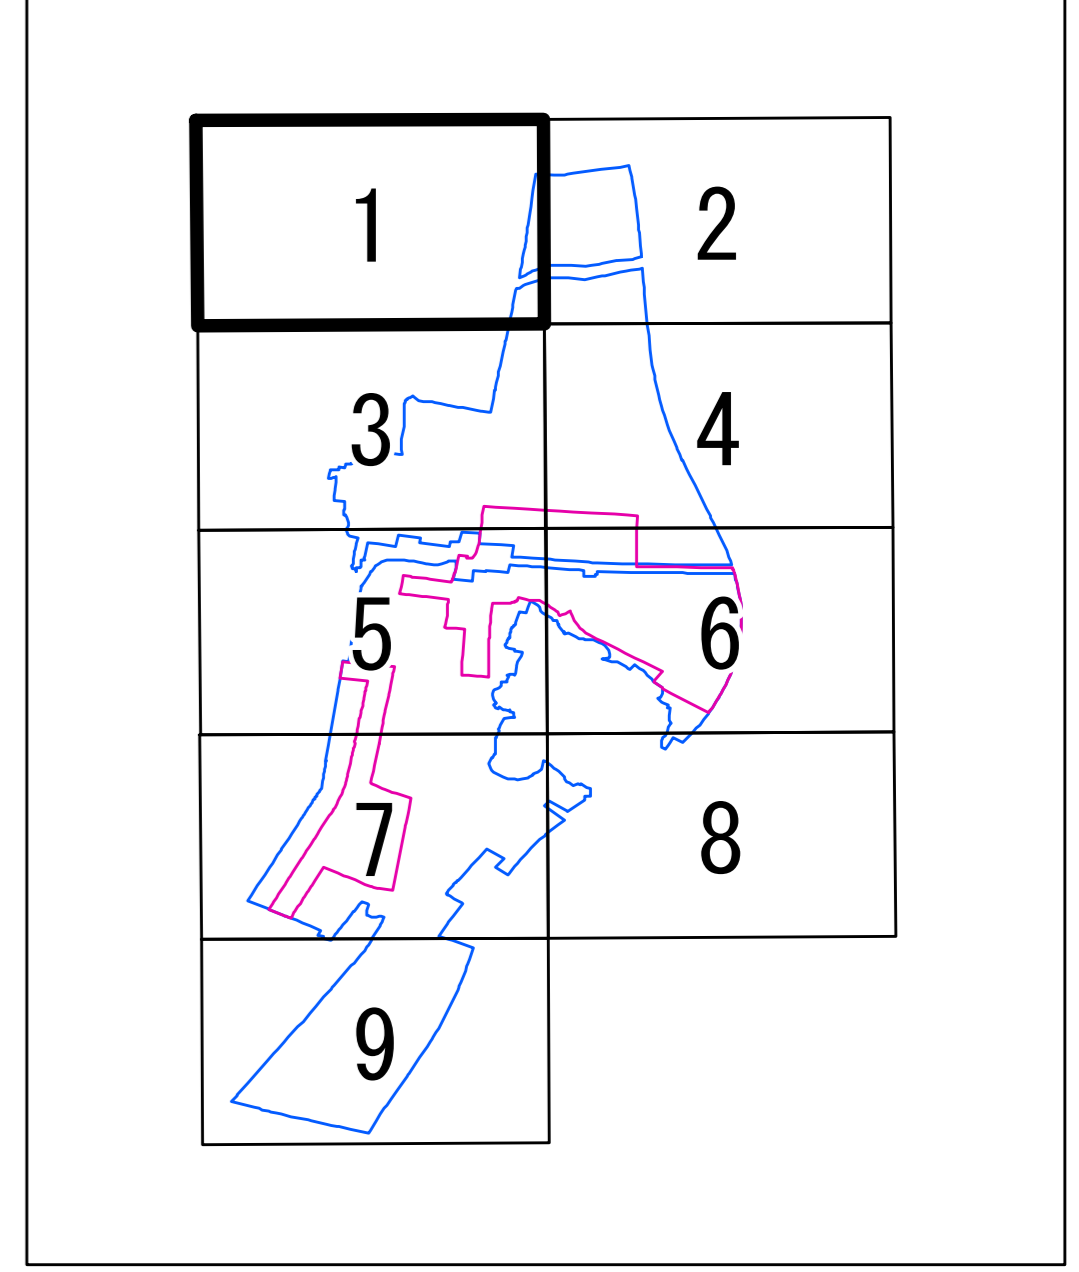

居住誘導区域・都市機能誘導区域

- 凡例
- 居住誘導区域
 - 都市機能誘導区域
 - 用途地域
 - 第一種低層住居専用地域
 - 第二種低層住居専用地域
 - 第一種中高層住居専用地域
 - 第一種住居地域
 - 第二種住居地域
 - 準住居地域
 - 近隣商業地域
 - 商業地域
 - 準工業地域
 - 工業地域
 - 工業専用地域

天童市

1:2,500