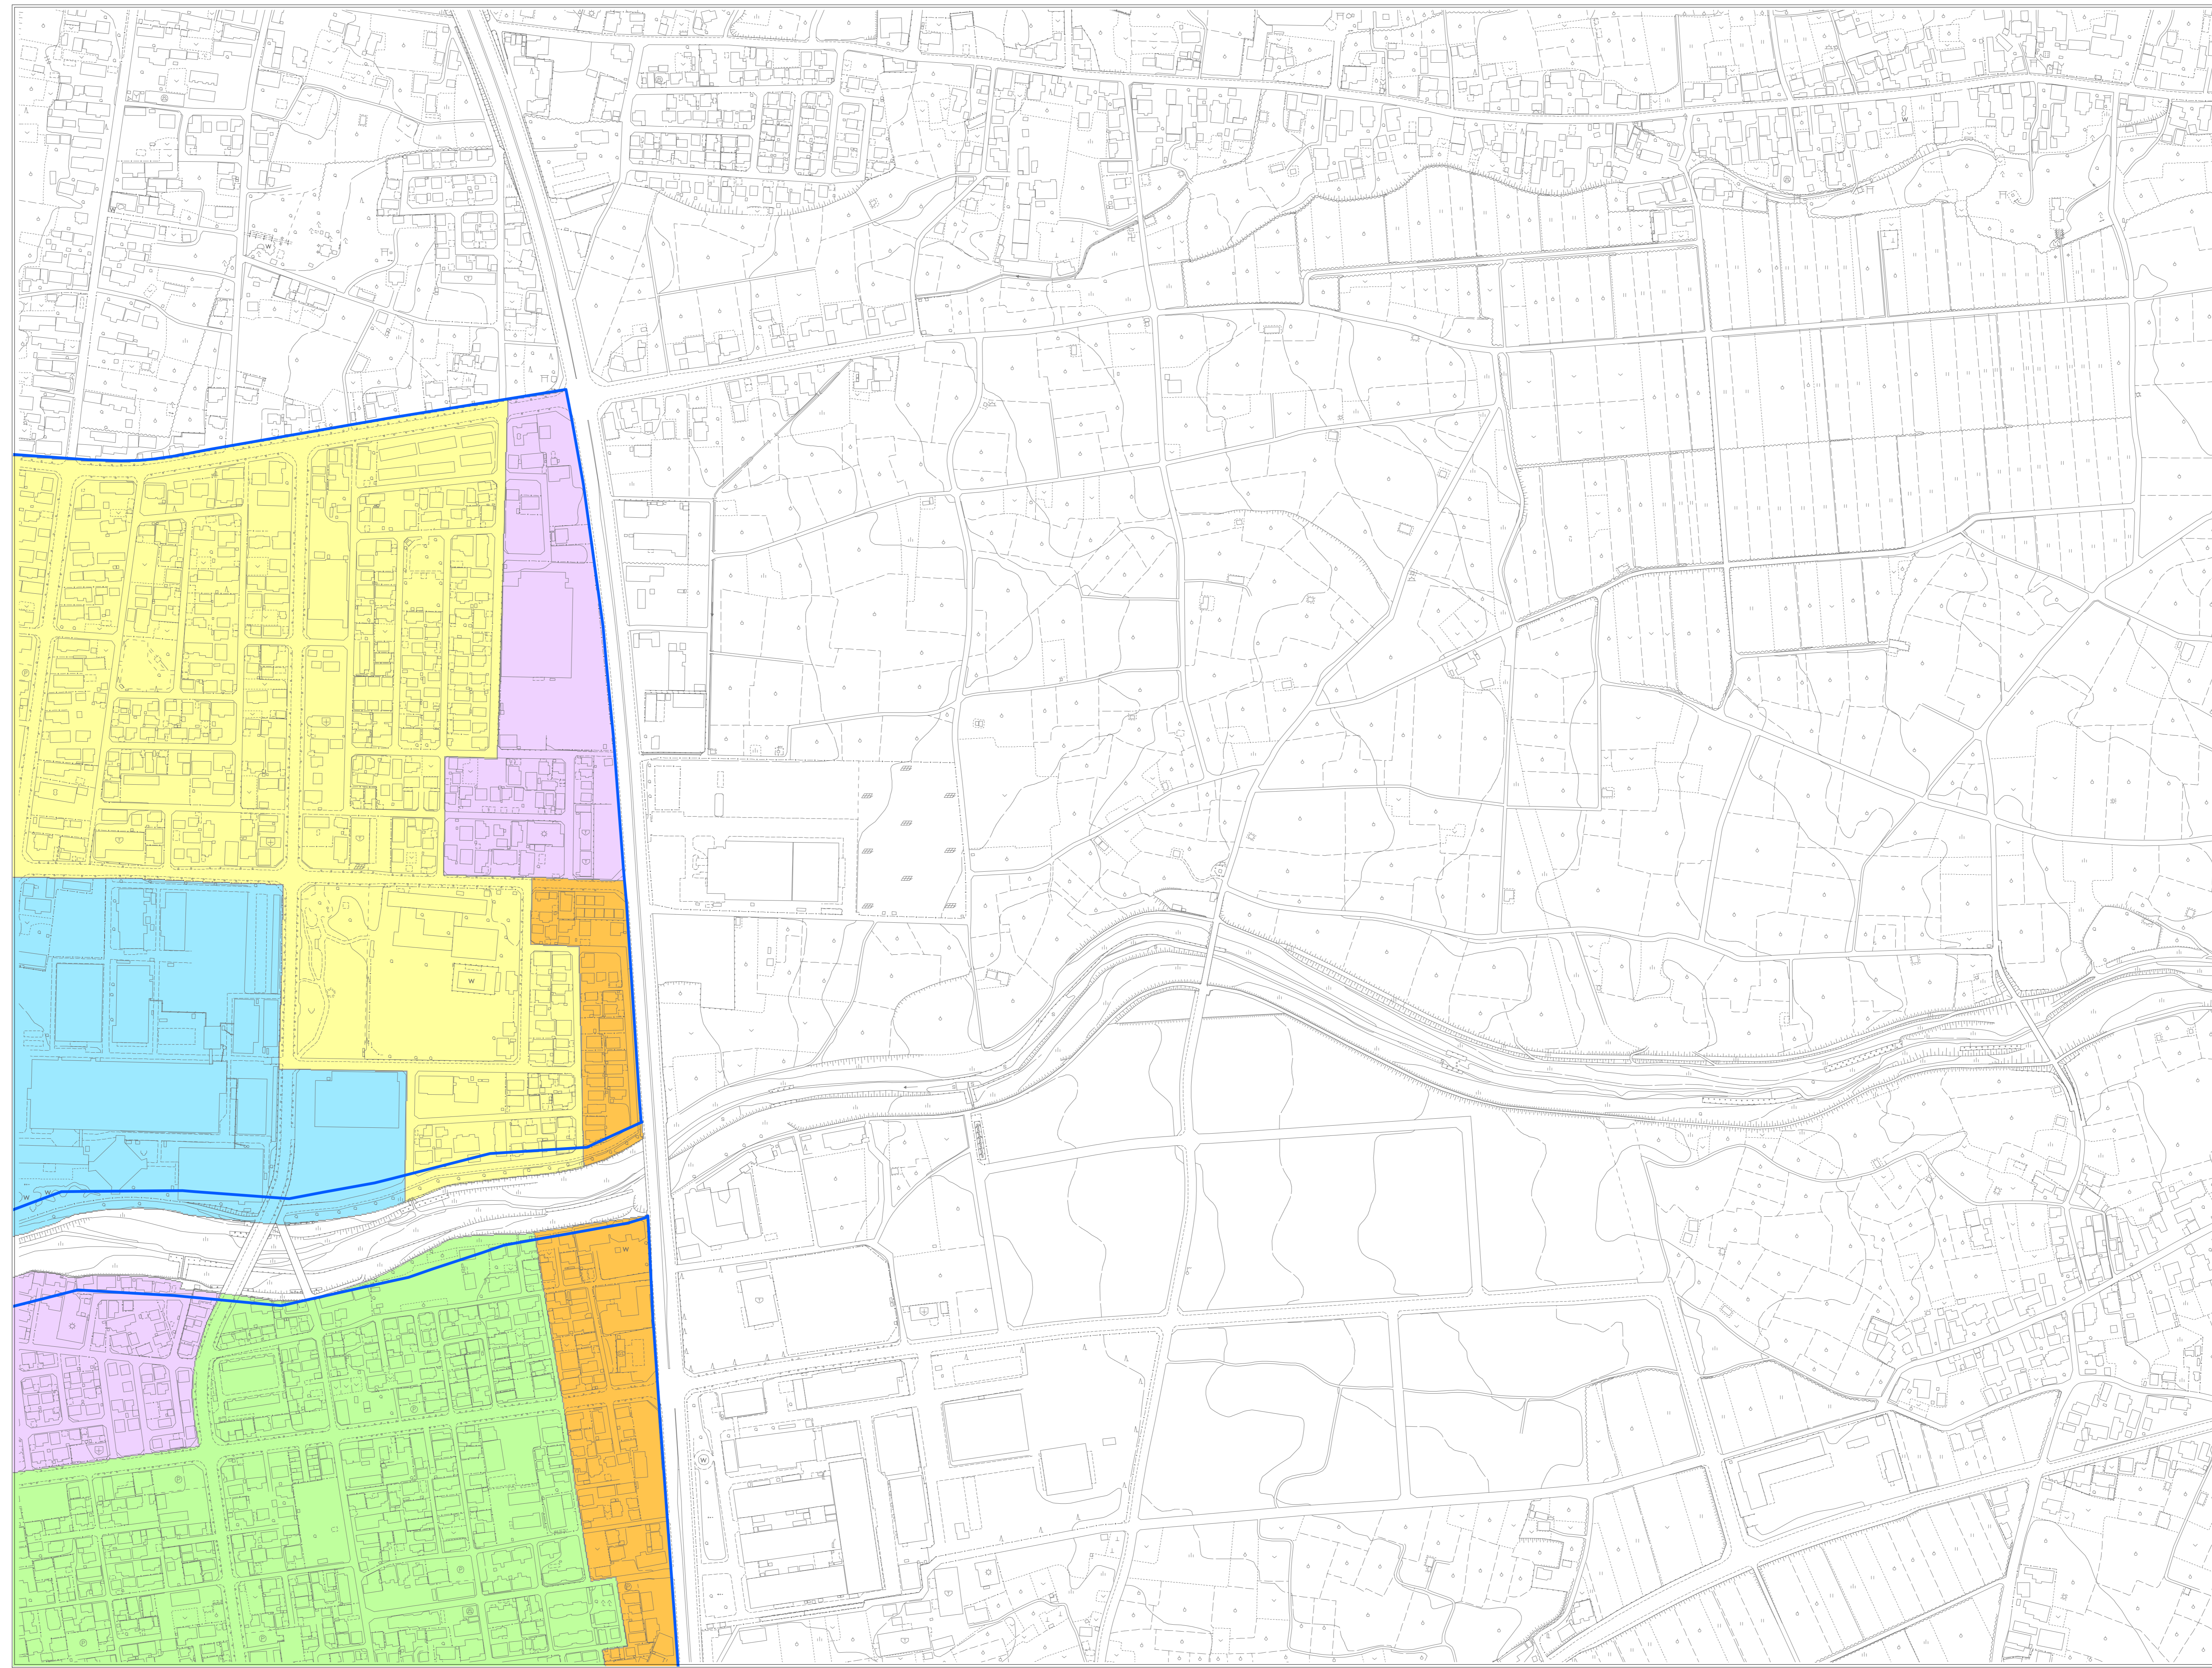

# 居住誘導区域・都市機能誘導区域

- 凡例
- 居住誘導区域
  - 都市機能誘導区域
  - 用途地域
    - 第一種低層住居専用地域
    - 第二種低層住居専用地域
    - 第一種中高層住居専用地域
    - 第一種住居地域
    - 第二種住居地域
    - 準住居地域
    - 近隣商業地域
    - 商業地域
    - 準工業地域
    - 工業地域
    - 工業専用地域

天童市

1:2,500