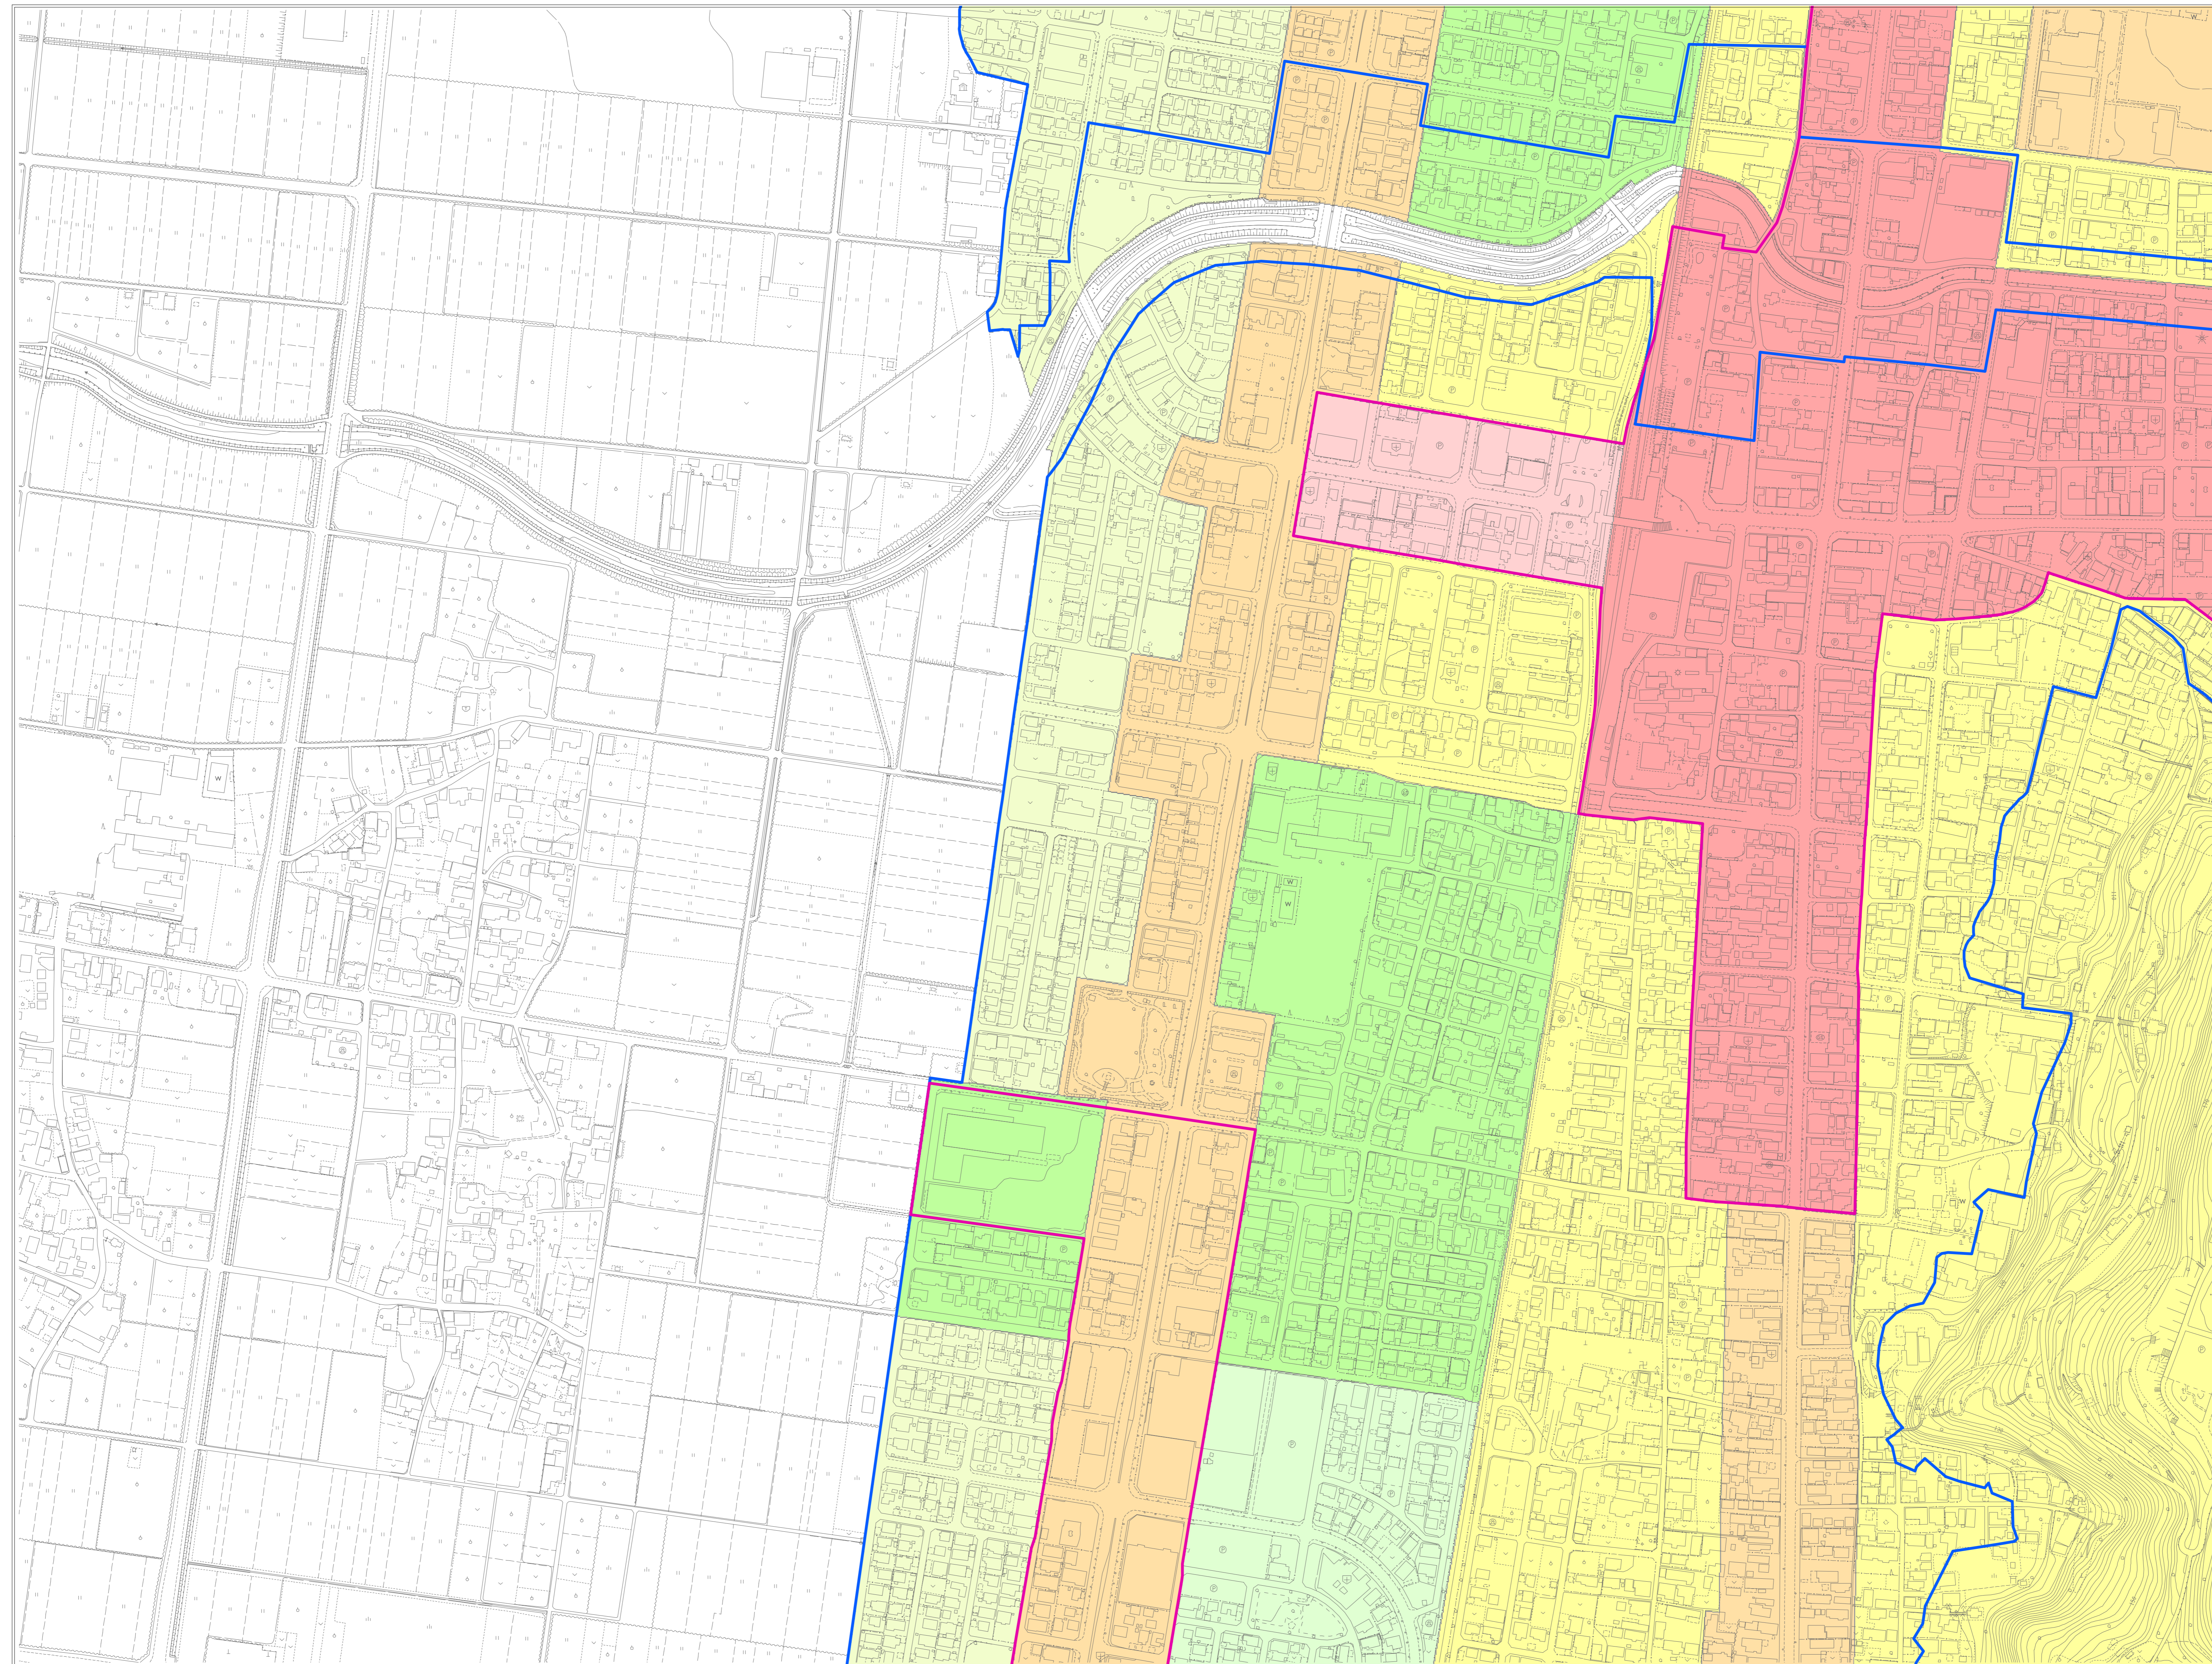

居住誘導区域・都市機能誘導区域

- 凡例
- 居住誘導区域
 - 都市機能誘導区域
 - 用途地域
 - 第一種低層住居専用地域
 - 第二種低層住居専用地域
 - 第一種中高層住居専用地域
 - 第一種住居地域
 - 第二種住居地域
 - 準住居地域
 - 近隣商業地域
 - 商業地域
 - 準工業地域
 - 工業地域
 - 工業専用地域

天童市

1:2,500