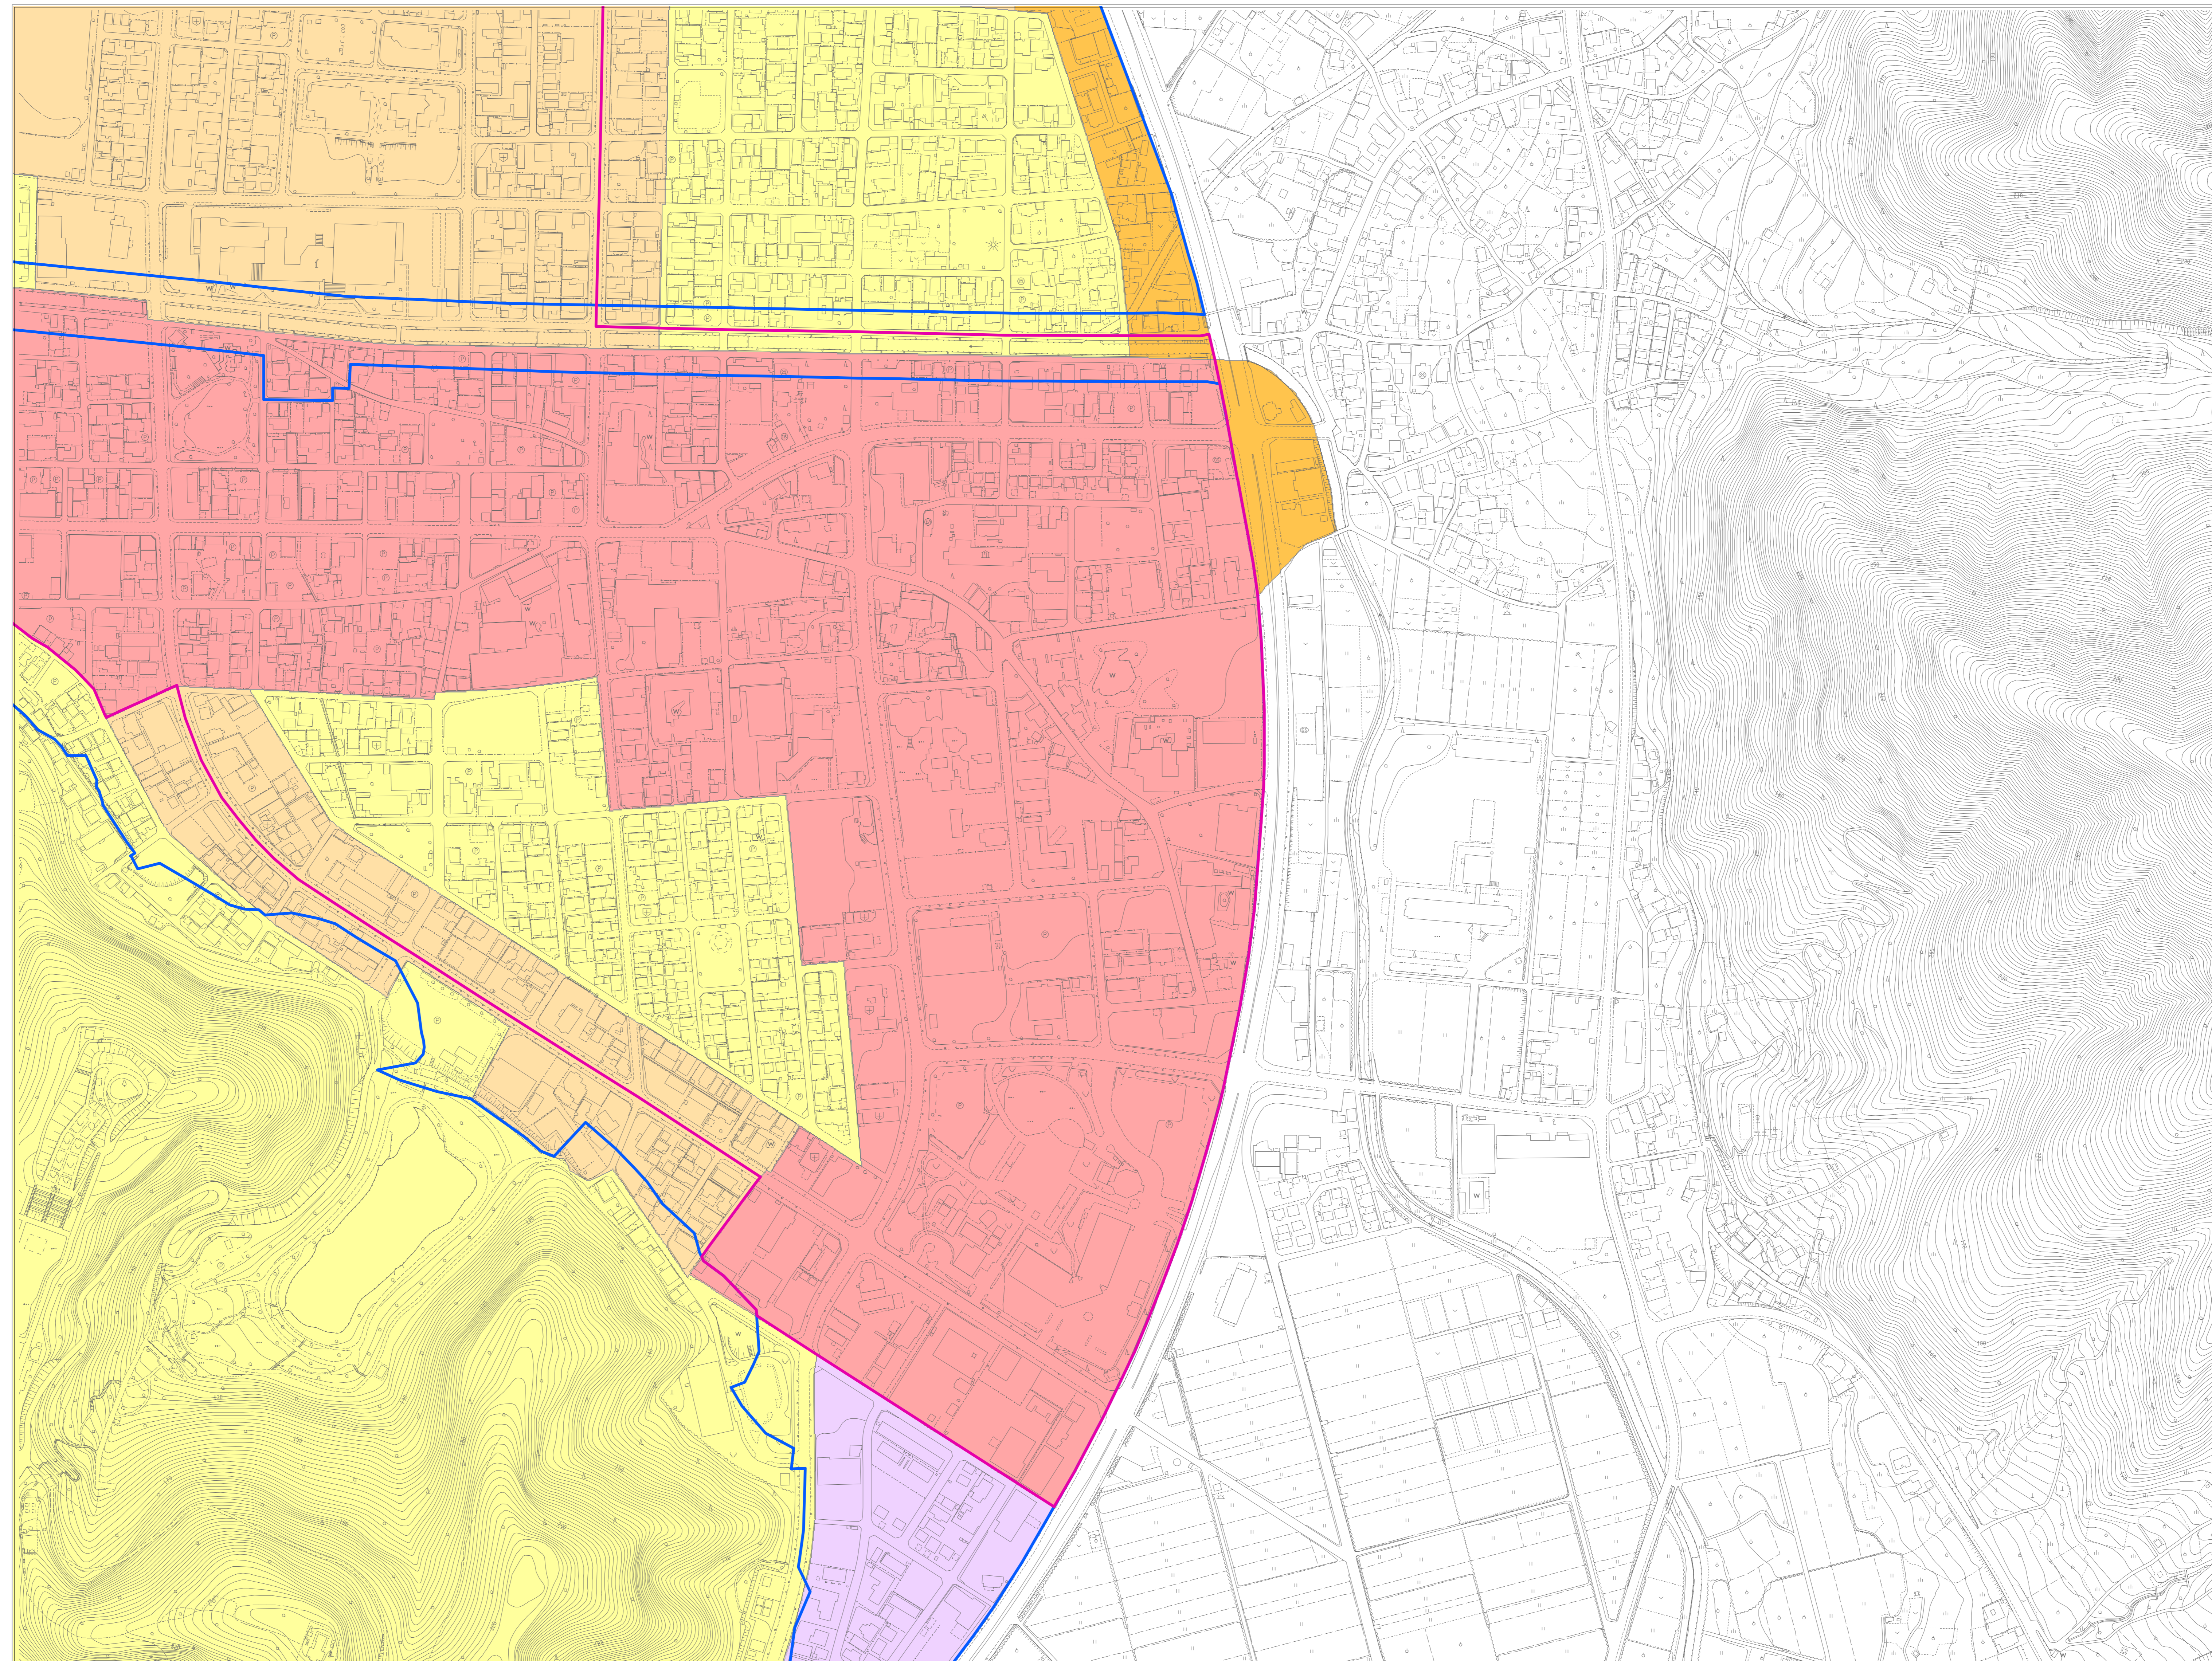

# 居住誘導区域・都市機能誘導区域

- 凡例
- 居住誘導区域
  - 都市機能誘導区域
  - 用途地域
    - 第一種低層住居専用地域
    - 第二種低層住居専用地域
    - 第一種中高層住居専用地域
    - 第一種住居地域
    - 第二種住居地域
    - 準住居地域
    - 近隣商業地域
    - 商業地域
    - 準工業地域
    - 工業地域
    - 工業専用地域

天童市

1:2,500