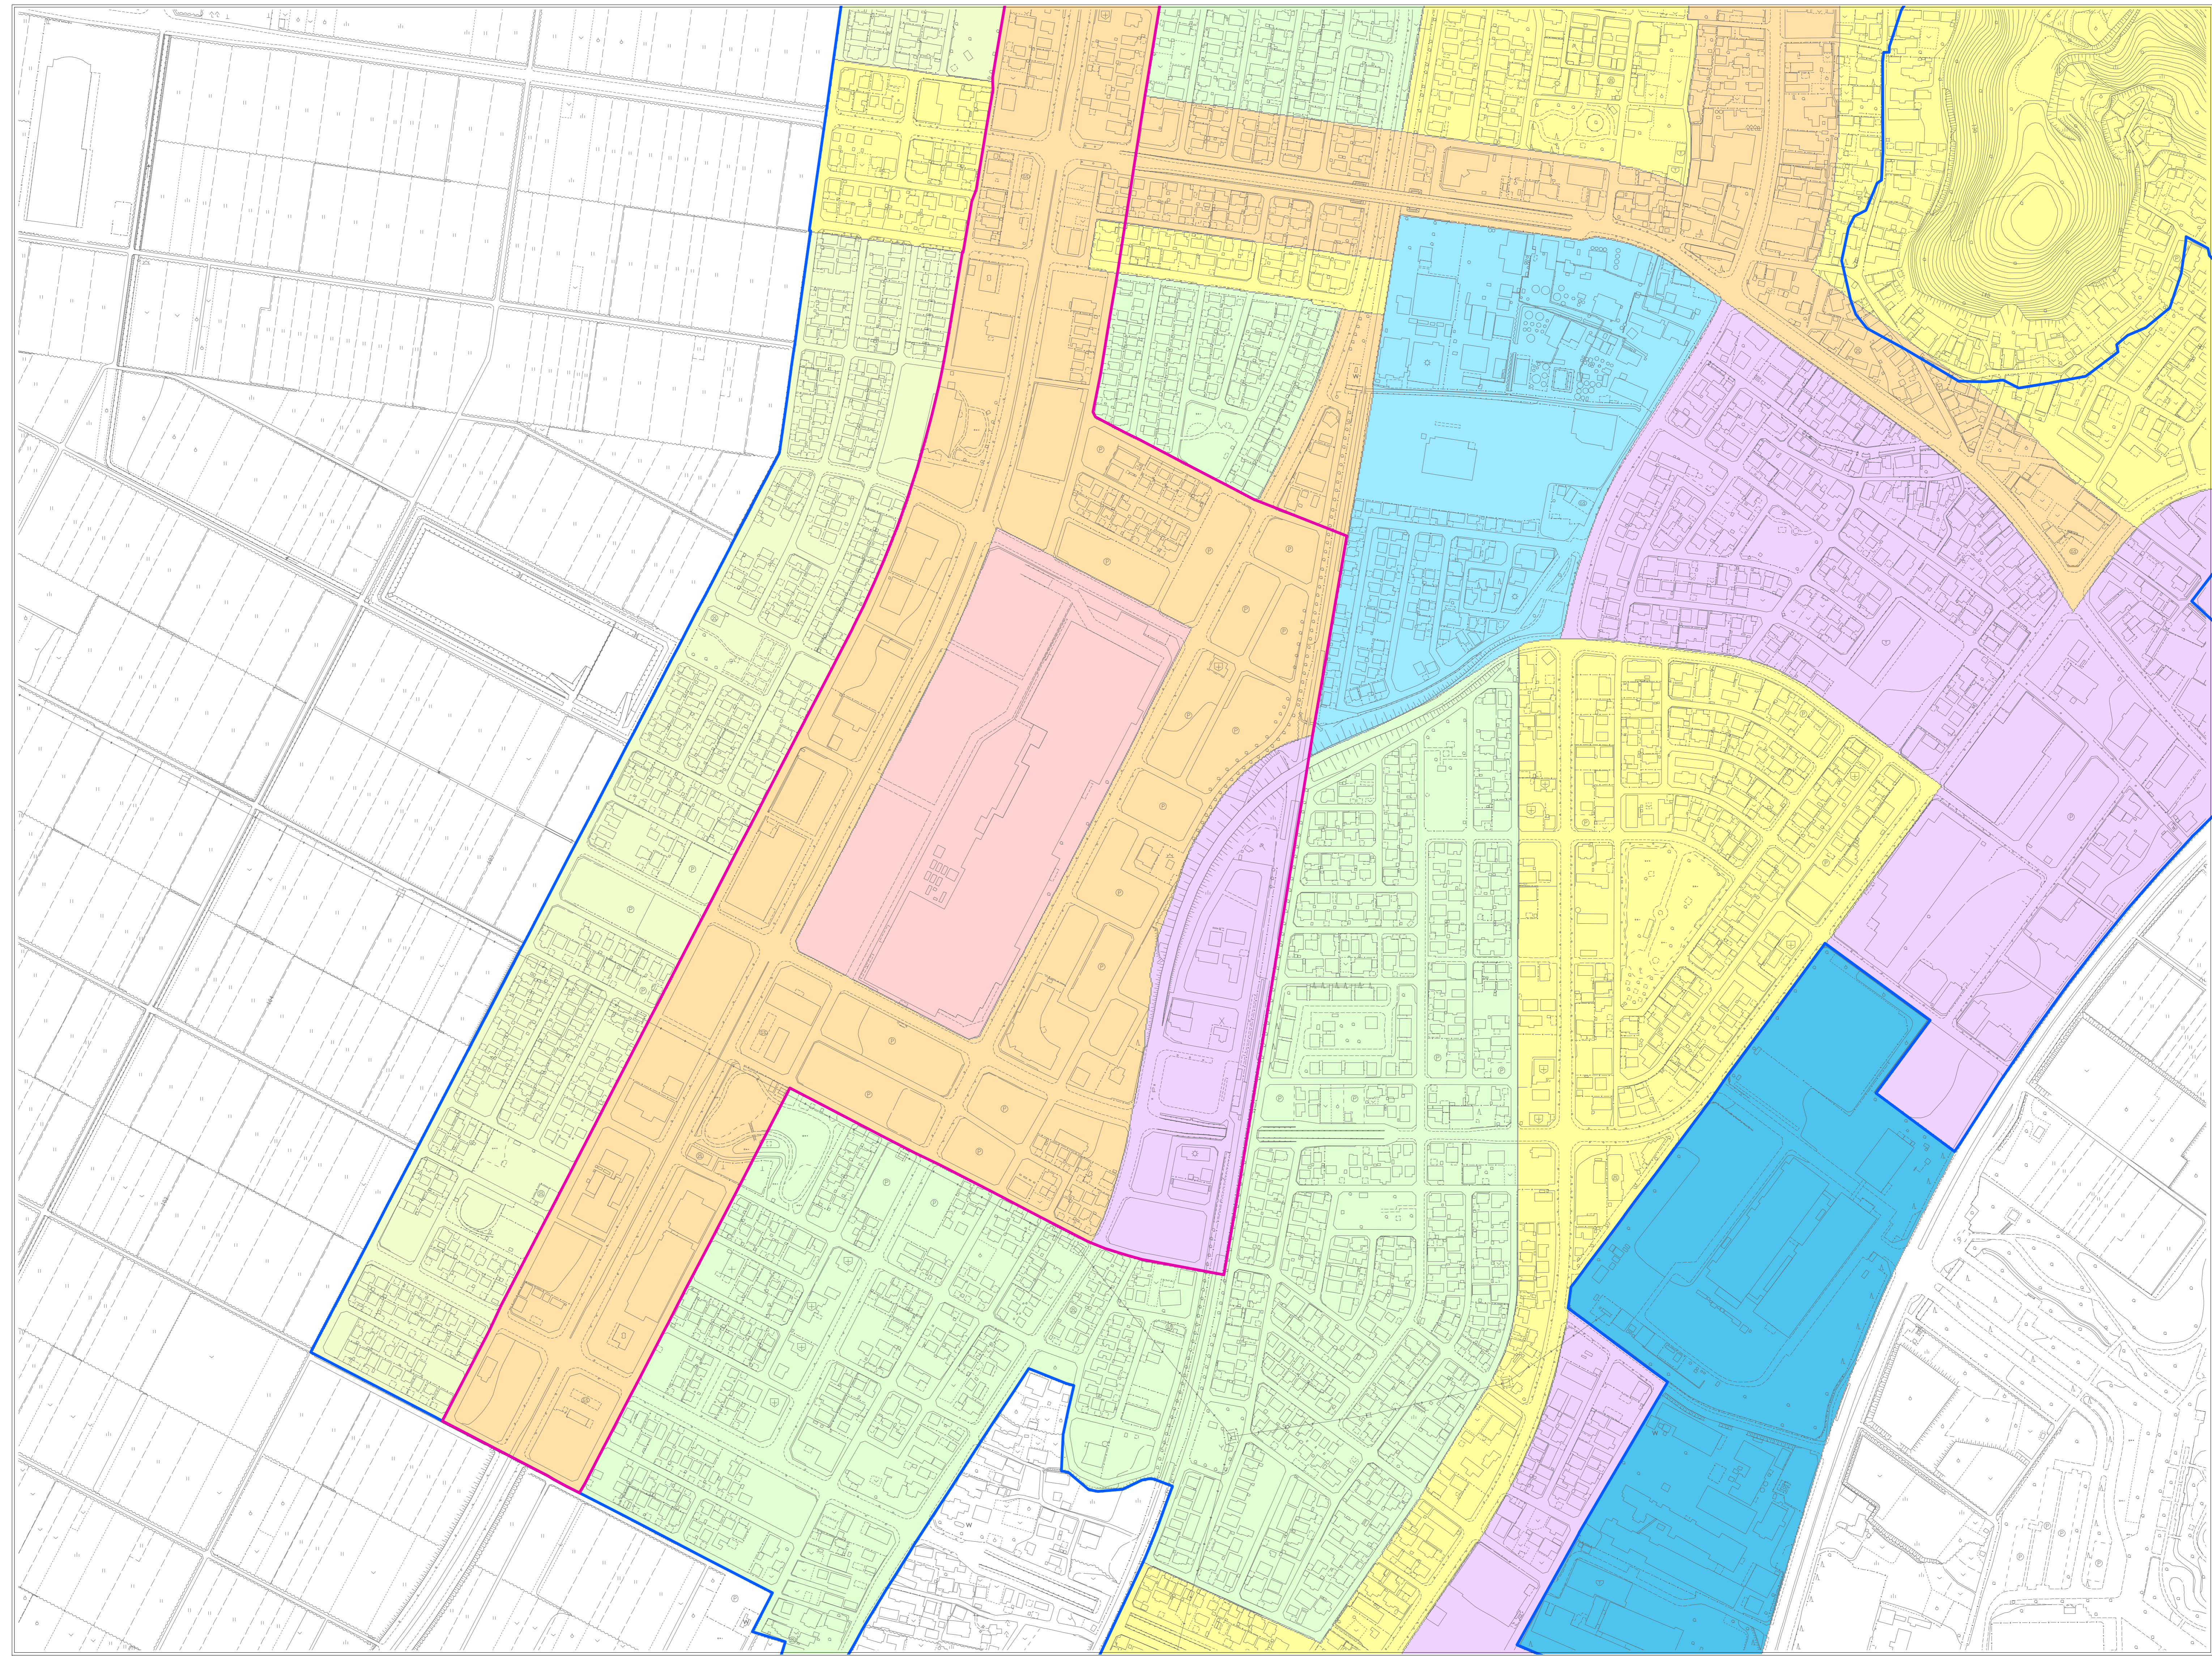

# 居住誘導区域・都市機能誘導区域

- 凡例
- 居住誘導区域
  - 都市機能誘導区域
  - 用途地域
    - 第一種低層住居専用地域
    - 第二種低層住居専用地域
    - 第一種中高層住居専用地域
    - 第一種住居地域
    - 第二種住居地域
    - 準住居地域
    - 近隣商業地域
    - 商業地域
    - 準工業地域
    - 工業地域
    - 工業専用地域

天童市

1:2,500